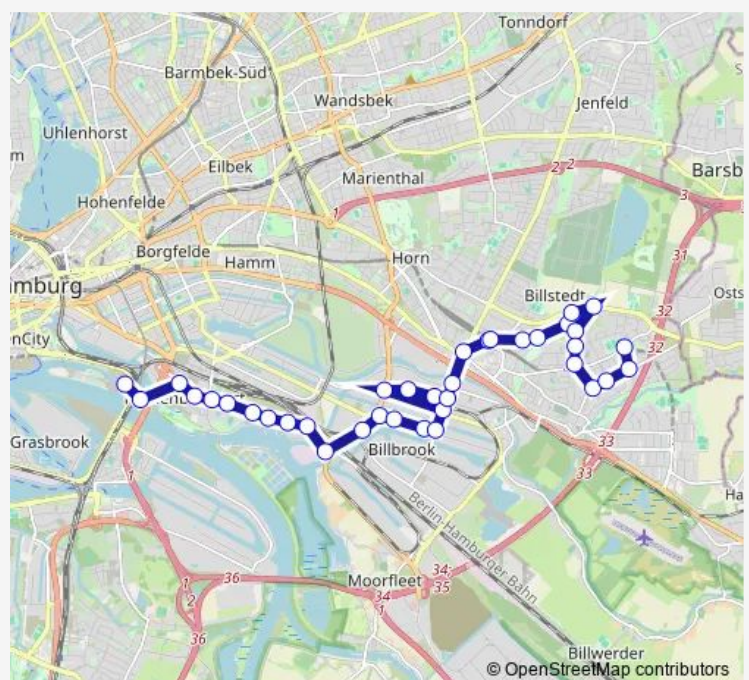

Hamburg U Billstedt

Hamburg U Billstedt

Kirchlinden

Moorfleeter Straße (Nord)

Berzeliusstraße (Mitte)

Berzeliusstraße (West)

Wöhlerstraße

Liebigstraße 30

Liebigstraße (Mitte)

### Route schedule

Hamburg U Steinfurther Allee — U S Elbbrücken (Baakenwerder Straße)

Monday 04:54-23:56

Tuesday 04:54-23:56

Wednesday 04:54-23:56

Thursday 04:54-23:56

Friday 04:54-23:56

Saturday 06:56-23:56

### Route info

Direction: Hamburg U Steinfurther Allee

Stops: 37

Trip Duration: 0 hour 47 min

Moorfleeter Straße (Mitte)

Werner-Siemens-Straße 34

Werner-Siemens-Straße 20

Grusonstraße