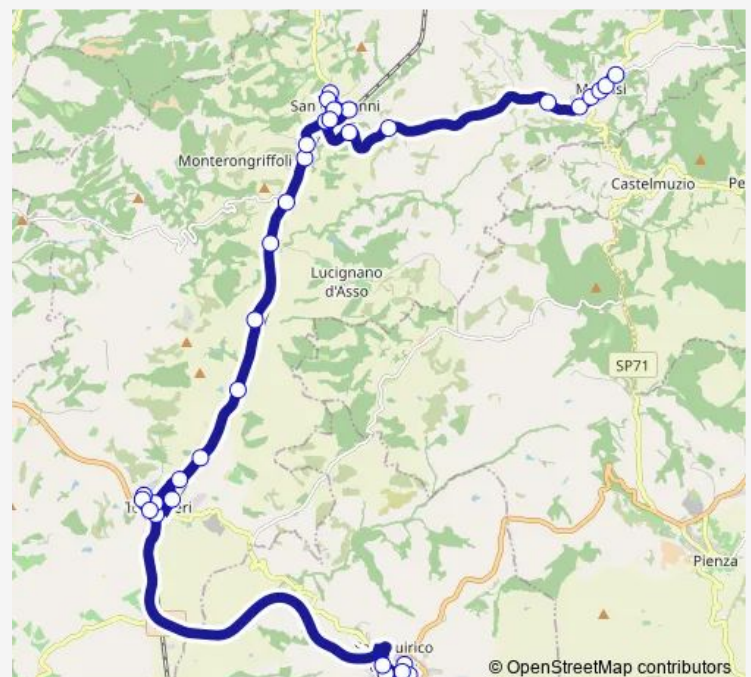

Thursday 08:30-14:10

Friday 08:30-14:10

Saturday 08:30

Sunday —

Route info

Direction: Via Pascoli

Stops: 25

Trip Duration: 0 hour 25 min

119 — Torrenieri-S.Giovanni D'Asso-Montisi

Montisi-V.Umberto 1 N.10

Montisi-Via Umberto 1 N.C. 42

Montisi-Via Umberto 1 N.C. 137

Montisi-Via Umberto 1 N.C. 170

Direction

S.Quirico Via Dei Fossi — Montisi-Via Umberto 1 N.C. 170

36 stops

[Open route schedule](#)

S.Quirico Via Dei Fossi

Scuole

Via Matteotti

S.Quirico V.S.Di Pietro

S Quirico

Torrenieri C.Elettrica

Thursday 05:55-16:30

Friday 05:55-15:35

Saturday 05:55-15:25

Sunday —

Route info

Direction: S.Quirico Via Dei Fossi

Stops: 36

Trip Duration: 0 hour 35 min