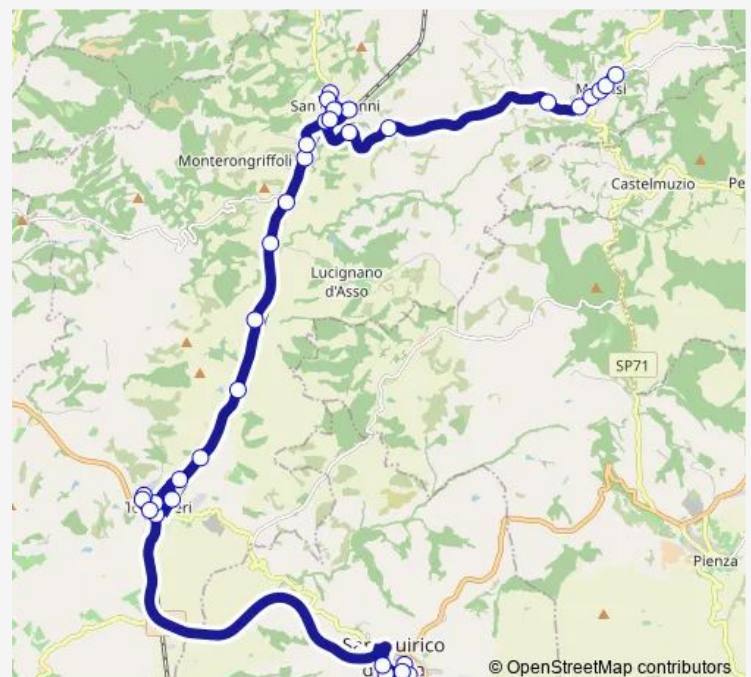

Thursday 08:30-14:10

Friday 08:30-14:10

Saturday 08:30

Sunday —

Route info

Direction: Via Pascoli

Stops: 25

Trip Duration: 0 hour 25 min

119 — Torrenieri-S.Giovanni D'Asso-Montisi

Montisi-V.Umberto 1 N.10

Montisi-Via Umberto 1 N.C. 42

Montisi-Via Umberto 1 N.C. 137

Montisi-Via Umberto 1 N.C. 170

Direction

S.Quirico Via Dei Fossi — Montisi-Via Umberto 1 N.C. 170

36 stops

[Open route schedule](#)

S.Quirico Via Dei Fossi

Scuole

Via Matteotti

S.Quirico V.S.Di Pietro

S Quirico

Torrenieri C.Elettrica

Thursday 05:55-16:30

Friday 05:55-15:25

Saturday 05:55-15:25

Sunday —

Route info

Direction: S.Quirico Via Dei Fossi

Stops: 36

Trip Duration: 0 hour 35 min