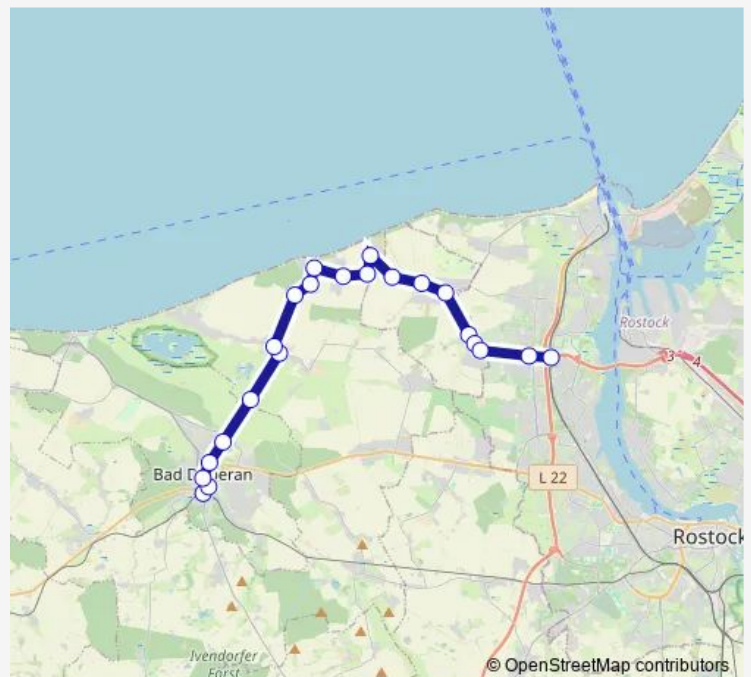

Elmenhorst, Feuerwehr

Elmenhorst, Nordkante

Elmenhorst, Bachweg

Lichtenhagen, Wiesengrund

Lichtenhagen, Schule

Lichtenhagen, Dorf

Rostock, Lütten Klein Zentrum

Rostock, S Lütten Klein

Route schedule

Rethwisch, Schule — Rostock, S Lütten Klein

Monday 07:03

Tuesday 07:03

Wednesday 07:03

Thursday 07:03

Friday 07:03

Saturday —

Sunday —

Route info

Direction: Rethwisch, Schule

Stops: 12

Trip Duration: 0 hour 30 min

Direction

Bad Doberan, Bahnhof — Warnemünde, S Warnemünde, Werft

22 stops

Route info

Direction: Bad Doberan, Bahnhof

Stops: 22

Trip Duration: 0 hour 50 min

Direction

Ostseebad Nienhagen, Hofstraße — Bad Doberan, Stadtmitte

9 stops

[Open route schedule](#)