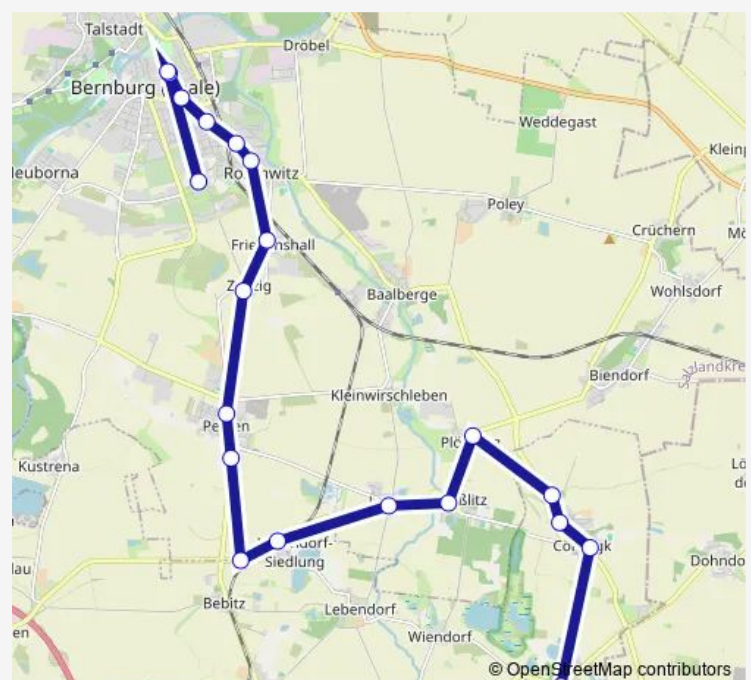

### Direction

Peißen Obern, Richtung Bernburg — Baalberge, Richtung Poley

4 stops

[Open route schedule](#)

Peißen Obern, Richtung Bernburg

Kleinwirschleben, alle Richtungen

Baalberge Bahndamm, Richtung Baalberge

Baalberge, Richtung Poley

### Route schedule

Peißen Obern, Richtung Bernburg — Baalberge, Richtung Poley

Monday	14:58
Tuesday	14:58
Wednesday	14:58
Thursday	14:58
Friday	14:58
Saturday	—
Sunday	—

### Route info

Direction: Peißen Obern, Richtung Bernburg

Stops: 4

Trip Duration: 0 hour 9 min