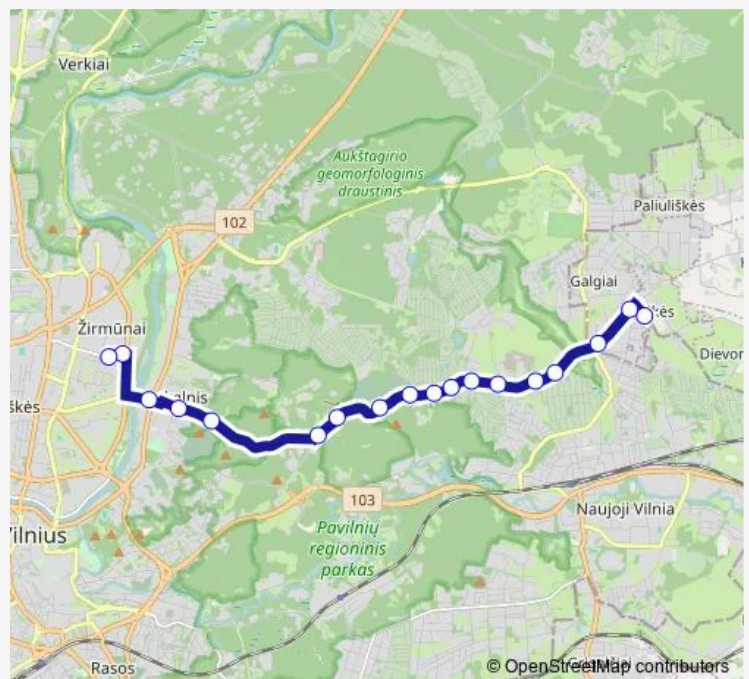

Šilo st.

Saulės slėnis

Vinco Grybo st.

Šilo tiltas

Šiaurės miestelis

Povilo Lukšio st.

### Route info

Direction: Šv.Jono Bosko gimnazija

Stops: 18

Trip Duration: 0 hour 26 min

## Direction

Povilo Lukšio st. — Katilinė

17 stops

[Open route schedule](#)

Povilo Lukšio st.

Šiaurės miestelis

Šilo tiltas

Vinco Grybo st.

## Route info

Direction: Povilo Lukšio st.

Stops: 17

Trip Duration: 0 hour 33 min