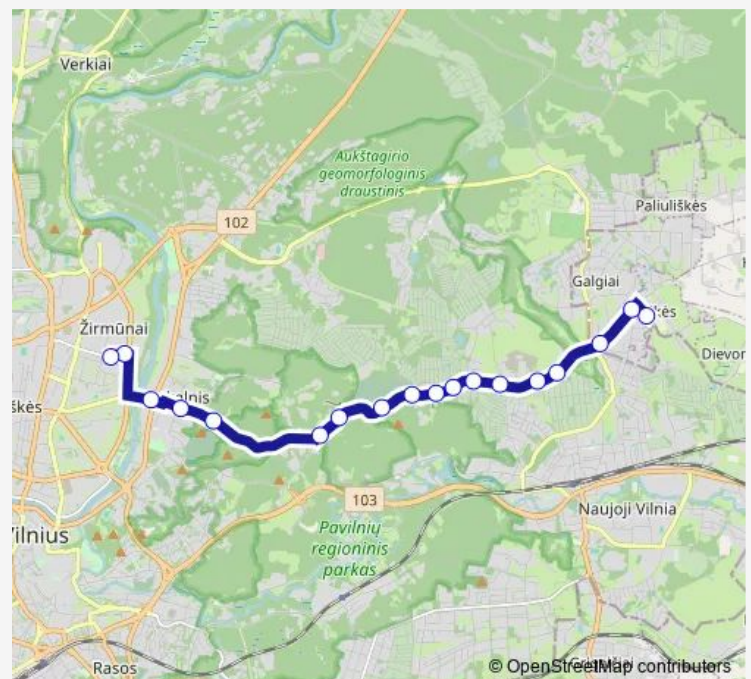

Route schedule

Šv.Jono Bosko gimnazija — Povilo Lukšio st.

Monday	05:50-23:27
Tuesday	05:50-23:27
Wednesday	05:50-23:27
Thursday	05:50-23:27
Friday	05:50-23:27
Saturday	06:00-23:37
Sunday	06:33-23:37

Route info

Direction: Šv.Jono Bosko gimnazija

Stops: 18

Trip Duration: 0 hour 26 min

Direction

Povilo Lukšio st. — Katilinė

17 stops

[Open route schedule](#)

Povilo Lukšio st.

Šiaurės miestelis

Šilo tiltas

Vinco Grybo st.

Saulės slėnis

Viršupis

Mildos st.

Šaudykla

Rudens st.

Route info

Direction: Povilo Lukšio st.

Stops: 18

Trip Duration: 0 hour 26 min

119 Bus time schedules and route maps are available in an offline PDF at busmaps.com. Use the busmaps.com website to see live bus times, train schedule or subway schedule, and step-by-step directions for all public transit in Vilnius