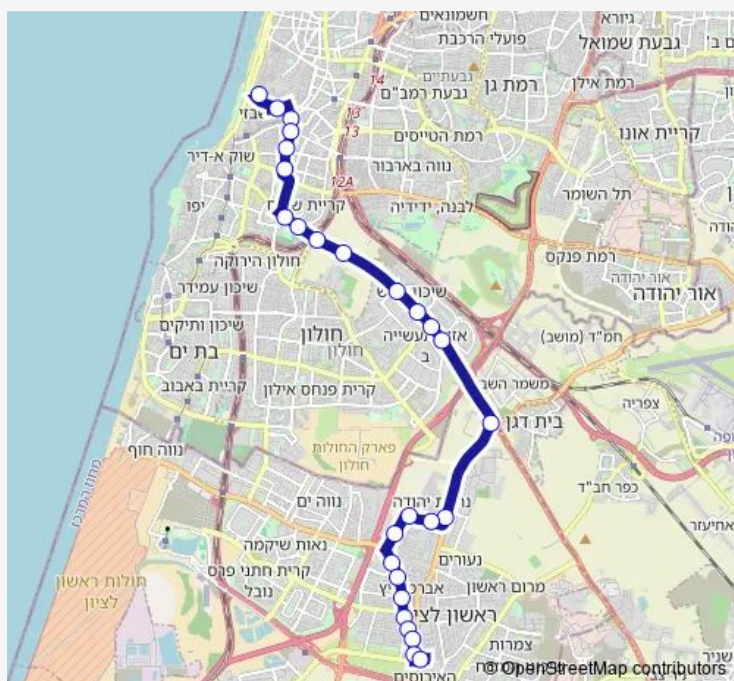

דרך השבעה/המכתש למזרח

דרך השבעה/הרצל

דרך השבעה/המלאכה למזרח

דרך השבעה/קפלן

צומת בית דגן

דרך המכבים/אלי כהן

שדרות הציונות/אלימלך צמיר

שדרות היובל/העצמאות

שדרות היובל/נחלת יהודה

מד'א/ז'בוטינסקי

ז'בוטינסקי/שדרות בגין

Route schedule

מסוף כרמלית/הכרמל — מסוף אבי האסירים

Monday	14:30-20:10
Tuesday	14:30-20:10
Wednesday	14:30-20:10
Thursday	14:30-20:10
Friday	—
Saturday	—
Sunday	14:30-20:10

Route info

Direction: מסוף כרמלית/הכרמל

Stops: 27

Trip Duration: 0 hour 40 min

119 — מסוף כרמלית/הכרמל-תל אביב יפו->מסוף אבי האסירים-ראשון לציון-20

זבוטינסקי/קרית ספר

זבוטינסקי/וולפסון

זבוטינסקי/האחים סמילצונסקי