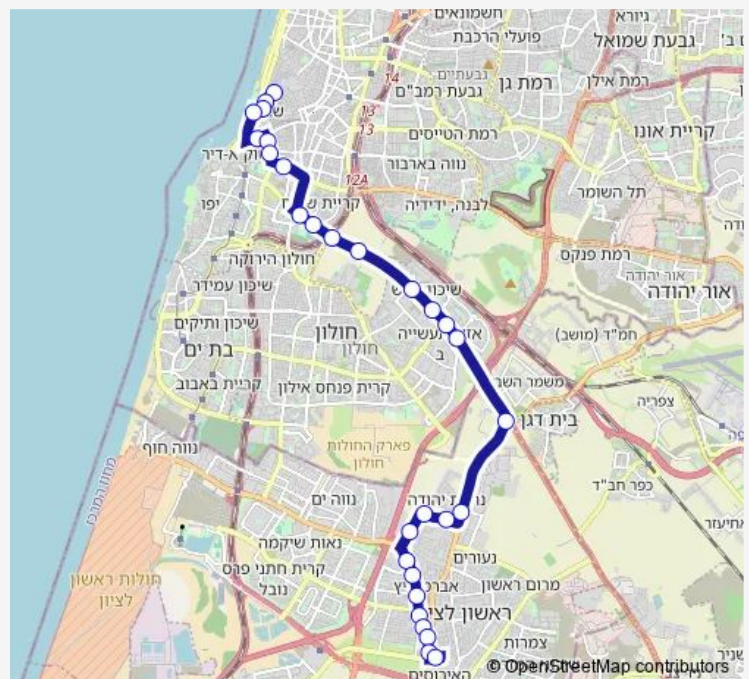

צומת חולון

בית ספר מקווה ישראל/44

דרך השבעה/המכתש למזרח

דרך השבעה/הרצל

דרך השבעה/המלאכה למזרח

דרך השבעה/קפלן

צומת בית דגן

דרך המכבים/אלי כהן

שדרות הציונות/אלימלך צמיר

שדרות היובל/העצמאות

שדרות היובל/נחלת יהודה

Route schedule

מסוף כרמלית/הכרמל — מסוף אבי האסירים

Monday 14:30-20:10

Tuesday 14:30-20:10

Wednesday 14:30-20:10

Thursday 14:30-20:10

Friday —

Saturday —

Sunday 14:30-20:10

Route info

Direction: מסוף כרמלית/הכרמל

Stops: 29

Trip Duration: 0 hour 40 min

Route info

Direction: מסוף אבי האסירים

Stops: 31

Trip Duration: 0 hour 41 min

אליפלט/הרבי מבכרך

מכון אבני/אילת

מתחם התחנה/פרופ' קויפמן

מרכז הטקסטיל/המרד