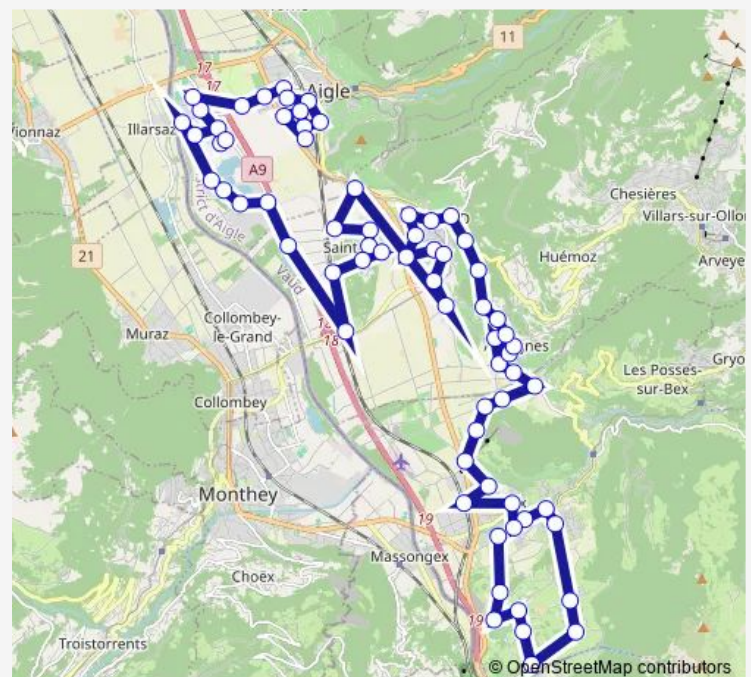

Bex, temple

Bex, L'Alex

Bex, Servanne

Bex, Pont-Neuf

Bex, Résidence

Bex, Cotterd

Bex, rte de Chiètres

Bex, La Pelouse

Bex, Grand Chêne

Bex, Les Besses

Bex, Vasselin

Route schedule

Aigle, gare — Bex, Le Châtel

Monday	06:24
Tuesday	06:24
Wednesday	06:24
Thursday	06:24
Friday	06:24
Saturday	—
Sunday	—

Route info

Direction: Aigle, gare

Stops: 23

Trip Duration: 0 hour 31 min

■ 119

BusMaps

Bex, La Pâtissière

Bex, Le Châtel

Direction

Aigle, gare — Bex, Cotterd

34 stops

[Open route schedule](#)

Aigle, gare

Aigle, La Chapelle

Ollon VD, gare

Ollon VD, Raisin

Ollon VD, bif. rte d'Antagnes

Ollon VD, Via Francigena