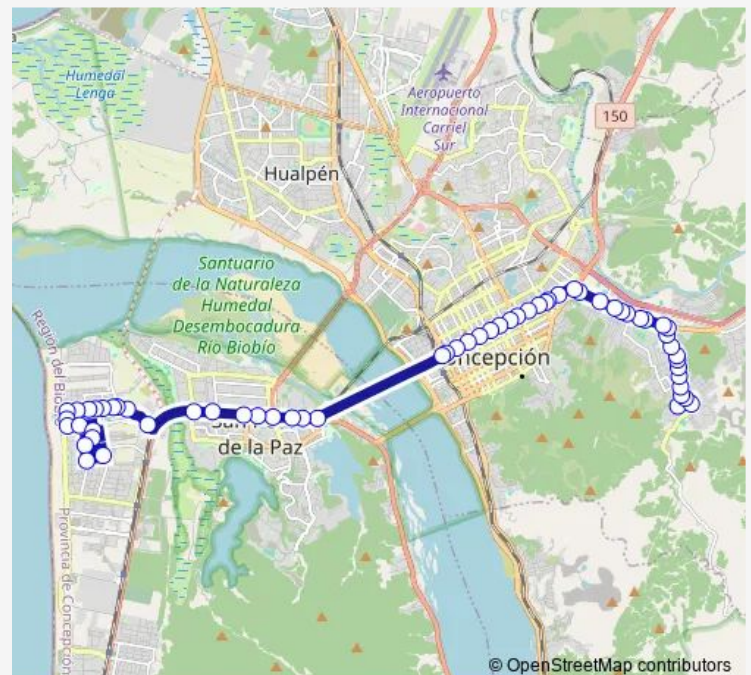

Wednesday 06:00-23:30

Thursday 06:00-23:30

Friday 06:00-23:30

Saturday 06:00-23:45

Sunday 06:00-23:45

Route info

Direction: Estanque / Valparaíso

Stops: 60

Trip Duration: 0 hour 50 min

23P — Michaihue

BusMaps

Los Carrera - Fresia

Los Carrera - Pelantaro

Avenida Los Carrera, 1844-1896

Avenida Los Carrera, 1747

Los Carrera - Lautaro

Univ. Sto. Tomás / Los Carrera - Arturo Prat

Ruta 160 - Llacolén

Ruta 160 - Centro Los Heroes / Norte

Ruta 160 - Versluys / Norte

Ruta 160 - Av Pdte. Jorge Alessandri / Norte

Ruta 160 / Sur

Av Pedro Aguirre Cerda - Av San Pedro

Ruta 160 - Av Los Claveles

Ruta 160 - Diagonal Biobio

Daniel Belmar / Rotonda / Norte

Acceso A Rodriguez Aldea

Rodriguez Aldea - Pasaje Cinco A / Norte

Rodriguez Aldea - Pasaje Seis / Norte

Rodriguez Aldea - Doce De Febrero / Norte