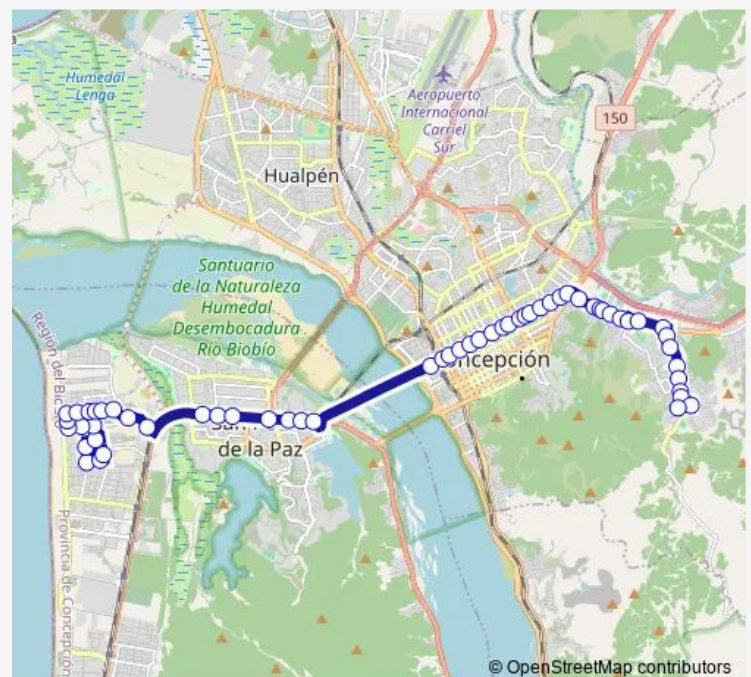

Daniel Belmar / Rotonda / Sur

Ruta 160 - Pasaje Noventa

Ruta 160 / Sur

Ruta 160 / Sur

Av Pedro Aguirre Cerda 1501

### Route schedule

Galvarino - Camilo Henriquez — Estanque / Valparaíso

Monday 06:00-23:30

Tuesday 06:00-23:30

Wednesday 06:00-23:30

Thursday 06:00-23:30

Friday 06:00-23:30

Saturday 06:00-23:45

### Route info

Direction: Galvarino - Camilo Henriquez

Stops: 57

Trip Duration: 0 hour 54 min

23P — Michaihue

BusMaps

Ruta 160 - Versluys / Sur

Ruta 160 - Centro Los Heroes / Sur