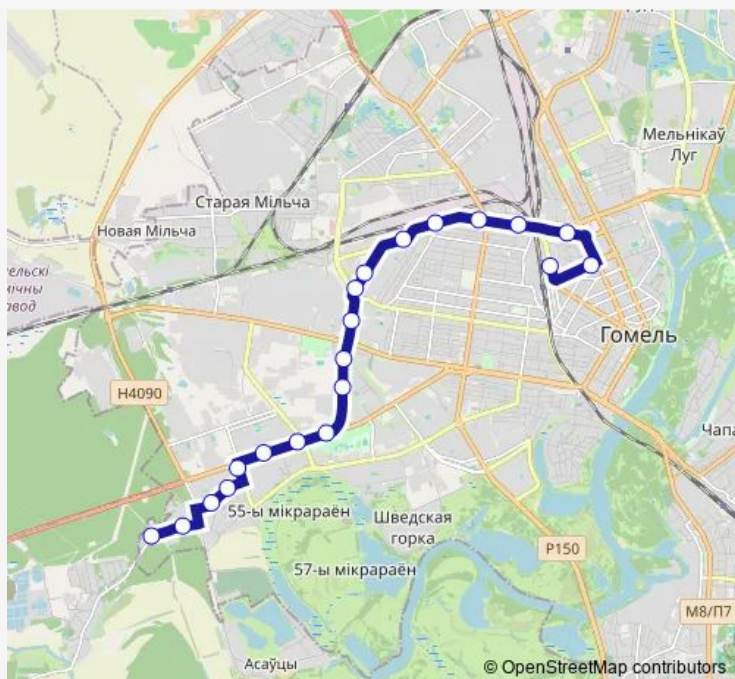

### Direction

Автовокзал — Медгородок

20 stops

[Open route schedule](#)

Автовокзал

Белгут

улица Полеская

Никольская церковь

### Route schedule

Автовокзал — Медгородок

Monday 07:00-21:28

Tuesday 07:00-21:28

Wednesday 07:00-21:28

Thursday 07:00-21:28

Friday 07:00-21:28

Saturday 07:00-21:28

### Route info

Direction: Автовокзал

Stops: 20

Trip Duration: 0 hour 40 min

■ 16т

BusMaps

## Direction

Медгородок — Автовокзал (высадка)

20 stops

[Open route schedule](#)

Медгородок

улица Медицинская

улица Давыдовская

МЖК «Солнечный»