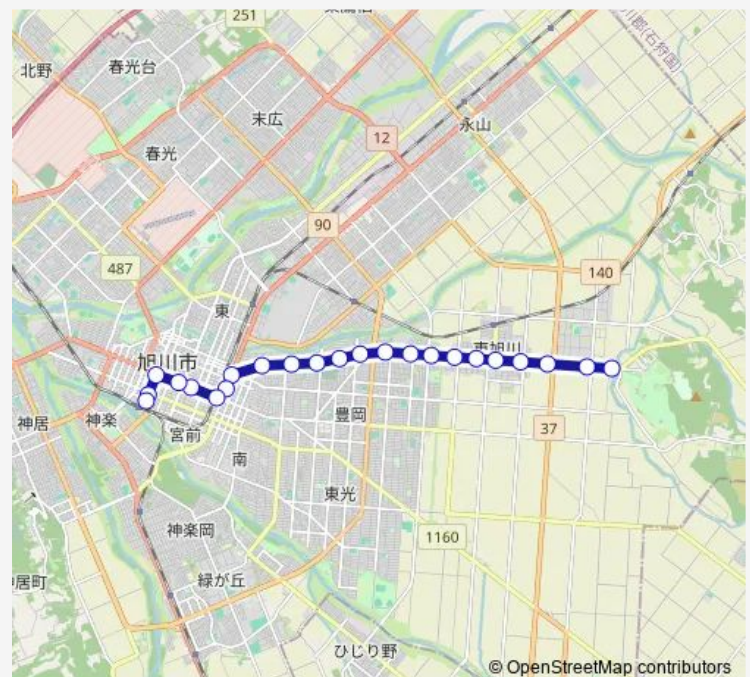

東旭川1条6丁目

東旭川1条7丁目

東旭川工業団地1条1丁目

Route schedule

旭川駅 — 旭山公園入口

Monday 07:15-21:10

Tuesday 07:15-21:10

Wednesday 07:15-21:10

Thursday 07:15-21:10

Friday 07:15-21:10

Saturday 07:15-21:10

Sunday 07:15-21:10

Route info

Direction: 旭川駅

Stops: 23

Trip Duration: 0 hour 38 min

■ 47-旭山線 (10条経由)

東旭川工業団地 1条 2丁目

旭山公園入口

Direction

旭山公園入口 — 旭川駅

23 stops

[Open route schedule](#)

旭山公園入口

Monday 06:21-20:11

Tuesday 06:21-20:11

Wednesday 06:21-20:11

Thursday 06:21-20:11

Friday 06:21-20:11

Saturday 06:21-20:11

Sunday 06:21-20:11

Route info