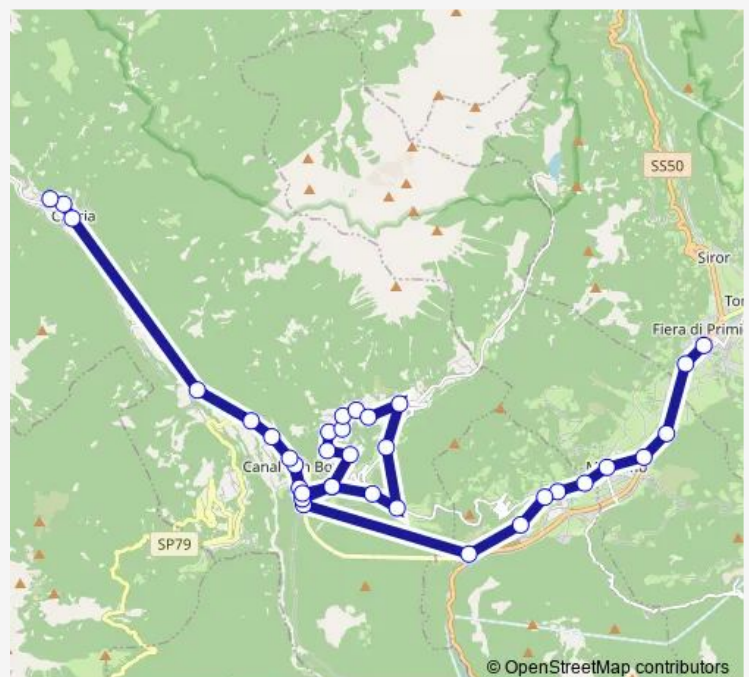

### Route schedule

Fiera di Primiero — Caoria

Monday 13:20-18:00

Tuesday 13:20-18:00

Wednesday 13:20-18:00

Thursday 13:20-18:00

Friday 13:20-18:00

Saturday 13:20-13:45

### Route info

Direction: Fiera di Primiero

Stops: 36

Trip Duration: 1 hour 10 min

■ B506 — Fiera di Primiero-Imer-Canal S.Bovo-Caoria

Zortea

Zortea. Loc. Mureri

Barbine