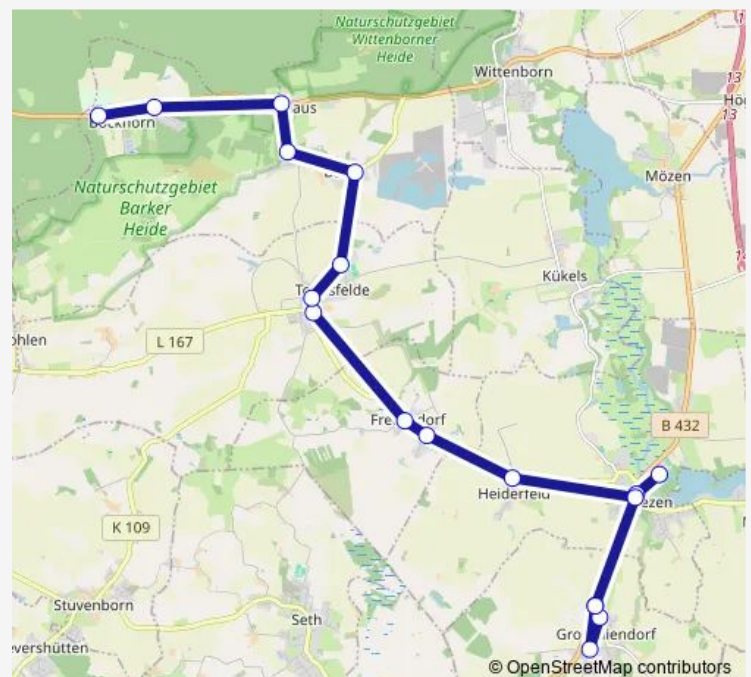

Högersdorf, Abzweigung B 432

Mözen, B 432

Mözen, Twiete

Mözen, Abzweigung Kükels

Krems I

Leezen, Schule

Route schedule

Bf. Bad Segeberg (Zob) — Leezen, Schule

Monday 07:30

Tuesday 07:30

Wednesday 07:30

Thursday 07:30

Friday 07:30

Saturday —

Sunday —

Route info

Direction: Bf. Bad Segeberg (Zob)

Stops: 8

Trip Duration: 0 hour 16 min

7570

BusMaps

Direction

Leezen, Schule — Wittenborn, Wahlstedter Weg

8 stops

[Open route schedule](#)

Leezen, Schule

Krems I

Mözen, Abzweigung Kükels

Kükels, Dorfstraße

Kükels, Erster Seeweg

Wittenborn, Kükelser Weg

Wittenborn, B 206