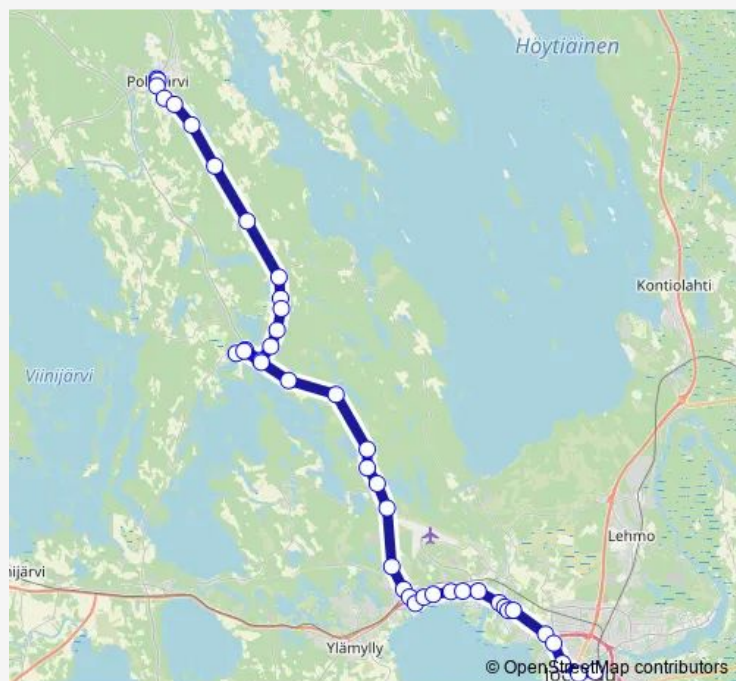

Bus Polvijärvi - Kuorevaara - Joensuu

[Go to website](#)

Direction

Polvijärvi las — Joensuu, linja-autoasema

42 stops

[Open route schedule](#)

Polvijärvi las

Kansantalontie L

Pappilantie E

Lierinlampi E

Hanhilampi I

Mertajärvi E

Niskala E

Kuorevaara E

Porraskorpi E

Vehkalahti E

Mansikkaniemi E

Huhmarinteentie E

Mäkrinteentie L

Pitkäsenlahti P

Koninranta L

Sotkuman kauppa

Koninranta I

Pitkäsenlahti E

Luotoniemi E

Viitalahti E

Valkeisenmäki E

Route schedule

Polvijärvi las — Joensuu, linja-autoasema

Monday 13:40-15:05

Tuesday 15:05

Wednesday 13:40-15:05

Thursday 13:40-15:05

Friday 13:40-15:05

Saturday 10:50

Sunday 13:40

Route info

Direction: Polvijärvi las

Stops: 42

Trip Duration: 0 hour 50 min

Polvijärvi - Kuorevaara - Joensuu

BusMaps