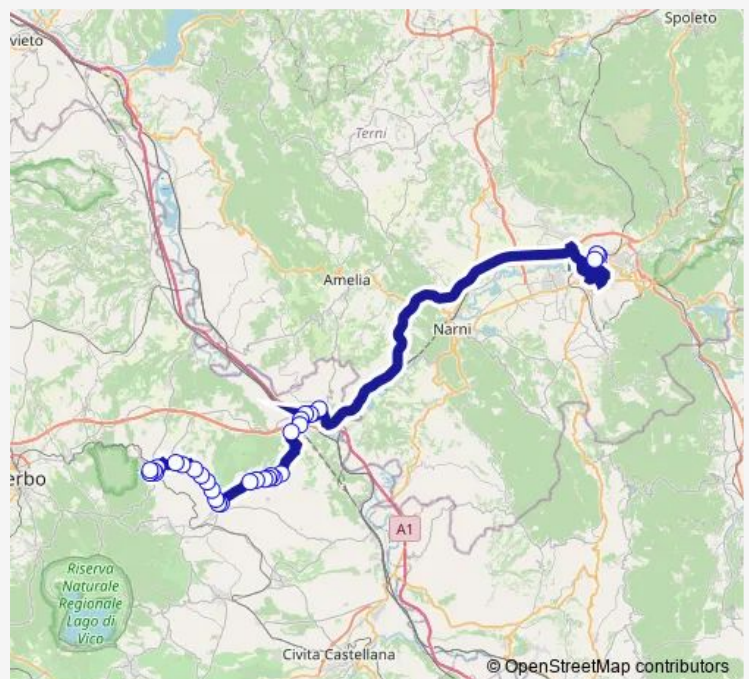

**Route schedule**

Terni | Piazzale Rivoluzione # f1713 — Soriano | Stazione # f1744

Monday 13:45

Tuesday 13:45

Wednesday 13:45

Thursday 13:45

Friday 13:45

Saturday 13:55

Sunday —

**Route info**

Direction: Terni | Piazzale Rivoluzione # f1713

Stops: 30

Trip Duration: 1 hour 20 min

Terni - Soriano nel Cimino # Sr23d

Soriano | Via Sant'Eutizio (Km 5) # f1737

Soriano | Sant'Eutizio # f1738