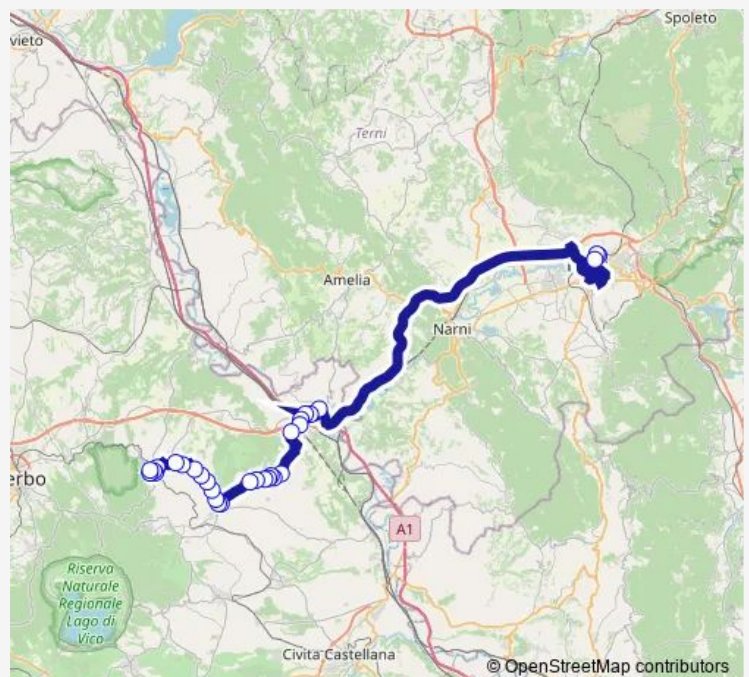

Route schedule

Terni | Piazzale Rivoluzione # f1713 — Soriano | Stazione # f1744

Monday 13:45

Tuesday 13:45

Wednesday 13:45

Thursday 13:45

Friday 13:45

Saturday 13:55

Sunday —

Route info

Direction: Terni | Piazzale Rivoluzione # f1713

Stops: 30

Trip Duration: 1 hour 20 min

Terni - Soriano nel Cimino # Sr23d

Soriano | Via Sant'Eutizio (Km 5) # f1737

Soriano | Sant'Eutizio # f1738