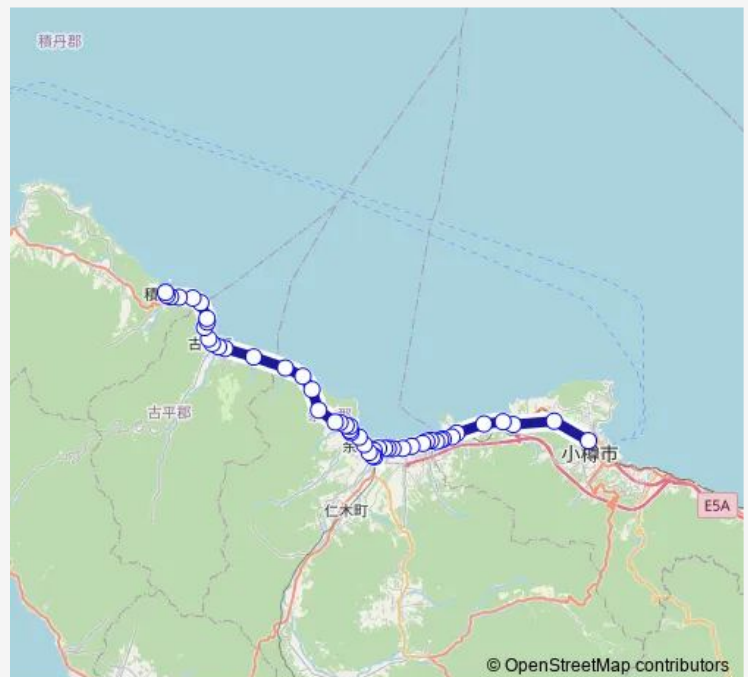

Direction

美国 — 小樽駅前

49 stops

[Open route schedule](#)

- 美国
- 美国船濶
- 美国橋
- 美国小泊
- 厚苔
- 群来町
- 古平丸山町
- 古平新地町
- 港町
- 古平役場前
- 古平浜町
- 沢江
- 古平家族旅行村
- 冲町
- 豊浜町
- 潮見町
- 白岩町
- 梅川霊園前
- 梅川町
- 余市梅川車庫前
- 余市富沢町

Route schedule

美国 — 小樽駅前

| | |
|-----------|-------------|
| Monday | 06:01-17:29 |
| Tuesday | 06:01-17:29 |
| Wednesday | 06:01-17:29 |
| Thursday | 06:01-17:29 |
| Friday | 06:01-17:29 |
| Saturday | 06:01-16:29 |
| Sunday | 06:01-16:29 |

Route info

Direction: 美国

Stops: 49

Trip Duration: 1 hour 23 min

■ 20 積丹線

富沢 8 丁目

富沢 6 丁目

水産試験場

Direction: 小樽駅前

Stops: 49

Trip Duration: 1 hour 23 min

水産試験場

富沢6丁目

富沢8丁目

余市富沢町

余市梅川車庫前