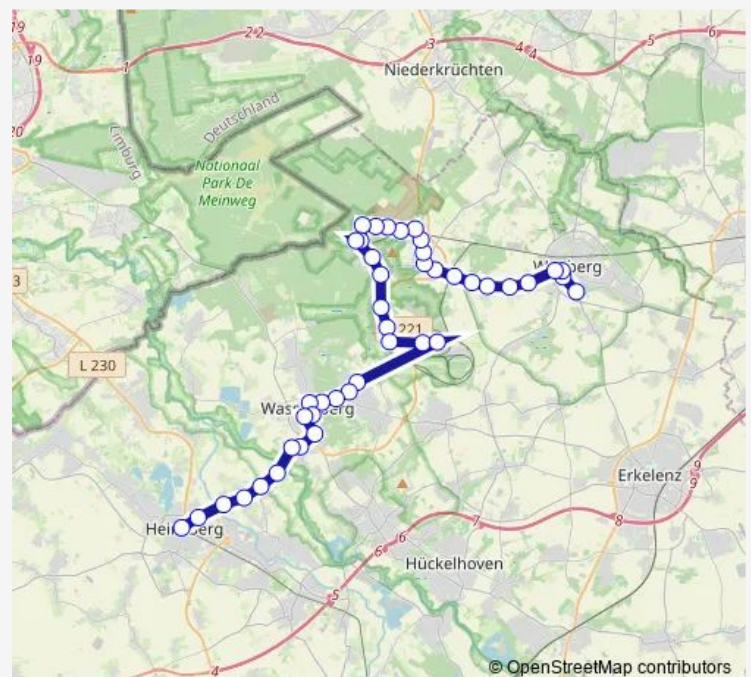

Wegberg, Wildenrath Dalheimer Weg

Route schedule

Heinsberg, Busbahnhof — Wegberg, Busbahnhof

Monday 06:20-07:20

Tuesday 06:20-07:20

Wednesday 06:20-07:20

Thursday 06:20-07:20

Friday 06:20-07:20

Saturday —

Sunday —

Route info

Direction: Heinsberg, Busbahnhof

Stops: 41

Trip Duration: 0 hour 57 min

Wegberg, Dalheim Rochusweiler

Wegberg, Dalheim Kirche

Wegberg, Dalheim Abzw. Bahnhof

Wegberg, Dalheim Bahnhof (Bus)

Wegberg, Dalheim Waldweg

Wegberg, Dalheim Philosophenweg

Wegberg, Dalheim VDK-Siedlung

Wegberg, Arsbeck Büch

Wegberg, Arsbeck Roermonder Bahn

Wegberg, Arsbeck Mailandweg

Wegberg, Arsbeck Heiderstraße

Wegberg, Arsbeck Kirche

Wegberg, Arsbeck Petersholz

Wegberg, Klinkum Pumpstation

Wegberg, Klinkum Eickels

Wegberg, Klinkum Bischofshütte

Wegberg, Klinkum Schule

Wegberg, Klinkum Backhaus