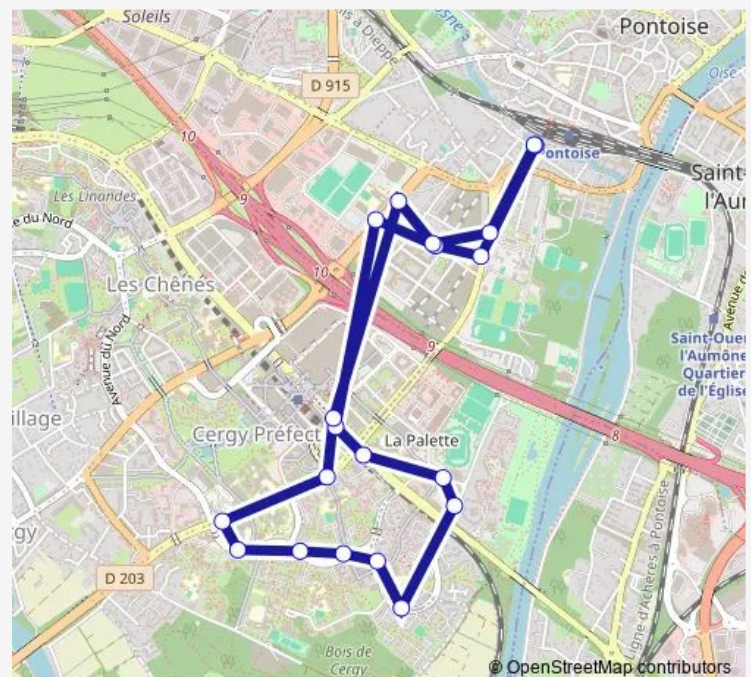

Direction

Pontoise Gare — Pontoise Gare

20 stops

[Open route schedule](#)

Pontoise Gare

Avenue du Premier Dragon

Escadrons

Plateau Saint-Martin

Gare de Cergy-Préfecture

Oise Hautil - Préfecture Rer

Palette

Les Larris

Les Bocages

Ecole des Maradas

Marché des Touleuses

Les Touleuses

Château Saint-Sylvère

Conseil Départemental / Conseil Général

Les Plants - Préfecture Rer

Gare De Cergy Prefecture

Plateau Saint-Martin

Escadrons

Avenue du Premier Dragon

Pontoise Gare

Route schedule

Pontoise Gare — Pontoise Gare

Monday 05:22-21:28

Tuesday 05:22-21:28

Wednesday 05:22-21:28

Thursday 05:22-21:28

Friday 05:22-21:28

Saturday 05:51-21:10

Sunday 06:41-21:08

Route info

Direction: Pontoise Gare

Stops: 20

Trip Duration: 0 hour 34 min