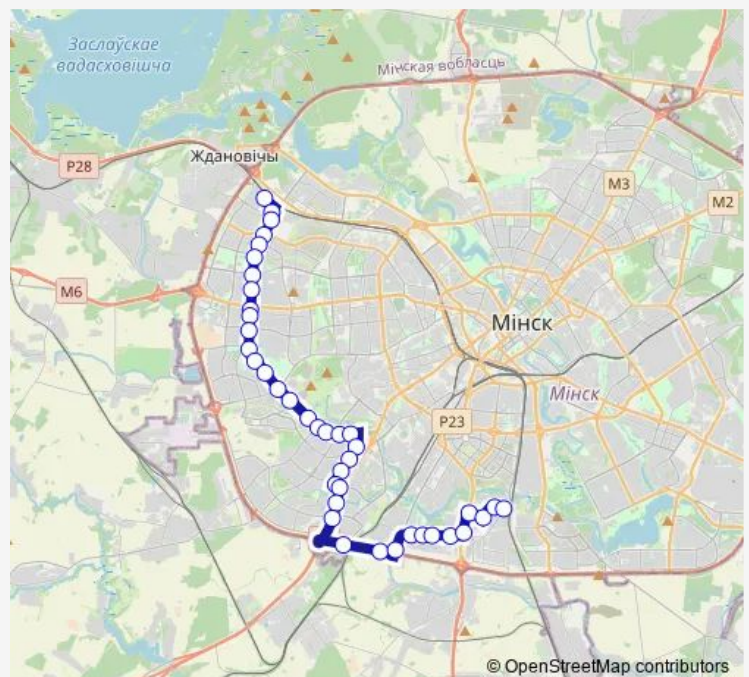

Юго-Запад-4

проспект Газеты Звезда

Алибегова

Route schedule

ТЦ Ждановичи (посадка пассажиров) — ДС Серова (высадка пассажиров)

Monday 06:38-20:08

Tuesday 06:38-20:08

Wednesday 06:38-20:08

Thursday 06:38-20:08

Friday 06:38-20:08

Saturday 06:38-20:08

Sunday 06:38-20:08

Route info

Direction: ТЦ Ждановичи (посадка пассажиров)

Stops: 40

Trip Duration: 1 hour 9 min

1230

BusMaps

Международный образовательный центр

ТЦ Кирмаш

Универсам Волгоград

Парк Павлова

Студенческая деревня

Ежи Гедройца

Friday 06:47-19:59

Saturday 06:47-19:59

Sunday 06:47-19:59

Route info

Direction: ДС Серова

Stops: 42

Trip Duration: 1 hour 11 min

Рафиева