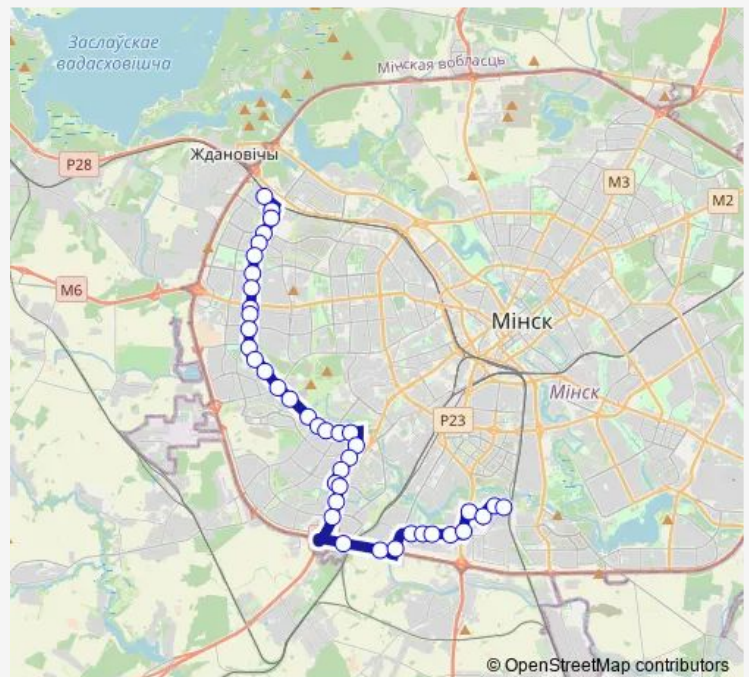

Monday 06:38-20:08

Tuesday 06:38-20:08

Wednesday 06:38-20:08

Thursday 06:38-20:08

Friday 06:38-20:08

Saturday 06:38-20:08

Sunday 06:38-20:08

Route info

Direction:

Stops: 0

Trip Duration: – min

1230

Direction

ДС Серова — ТЦ Ждановичи (высадка пассажиров)

42 stops

[Open route schedule](#)

Юго-Запад-4

Route schedule

ДС Серова — ТЦ Ждановичи (высадка пассажиров)

Monday 06:47-19:59

Tuesday 06:47-19:59

Wednesday 06:47-19:59

Thursday 06:47-19:59

Friday 06:47-19:59

Saturday 06:47-19:59

Sunday 06:47-19:59

Route info

Direction: ДС Серова

Stops: 42

Trip Duration: 1 hour 11 min

Рафиева

Григория Ширмы