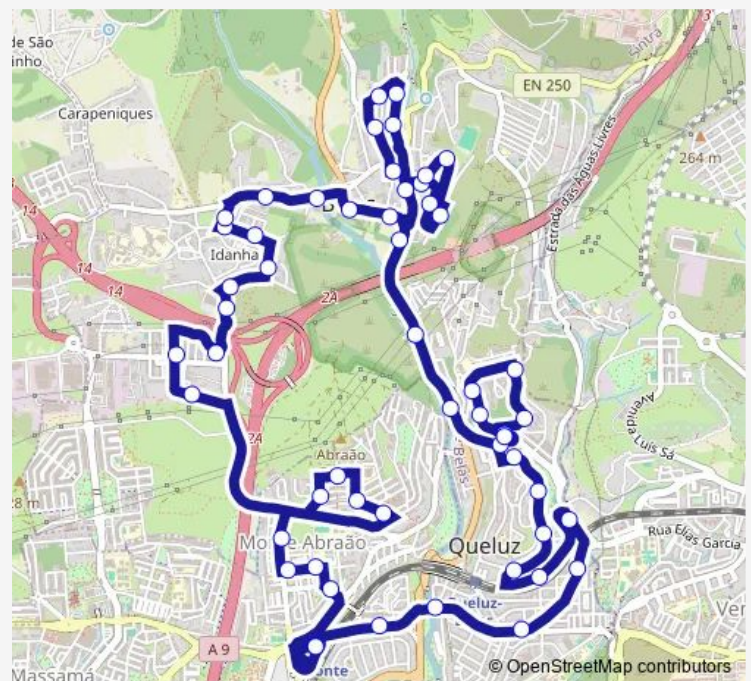

Saturday 07:10-20:20

Sunday 08:25-20:20

**Route info**

Direction: Monte Abraão (Estação) P5

Stops: 51

Trip Duration: 0 hour 46 min

1230 — Monte Abraão (Estação) | Circular

Av P Alb Neto(X) Av Creche Pedro Folque