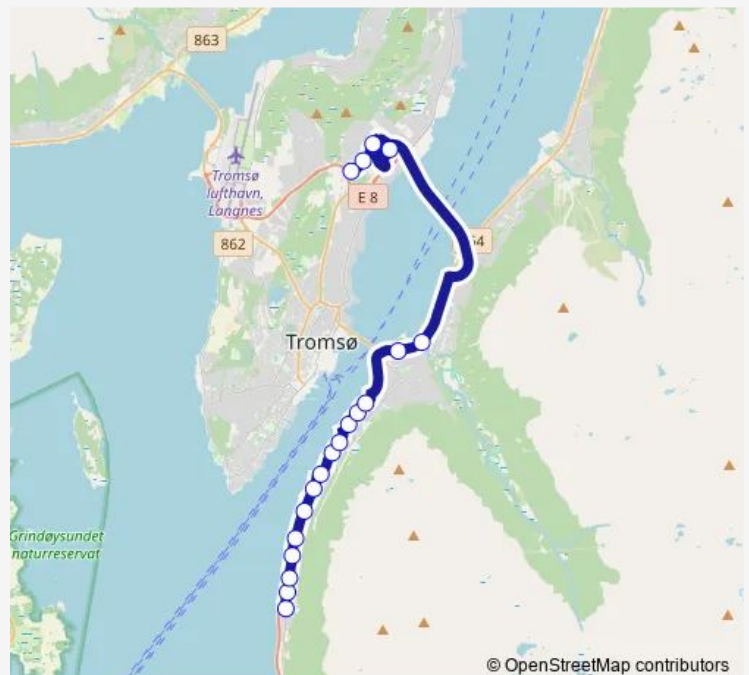

Saturday —

Sunday —

Route info

Direction: Pingvinhotellet Unn

Stops: 19

Trip Duration: 0 hour 27 min

© OpenStreetMap contributors

■ X29 — Direkterute Solligården

BusMaps

Direction

Solligården — UiT/Planetariet

19 stops

[Open route schedule](#)

Solligården

Forsvarsmuseet

Durmåselva