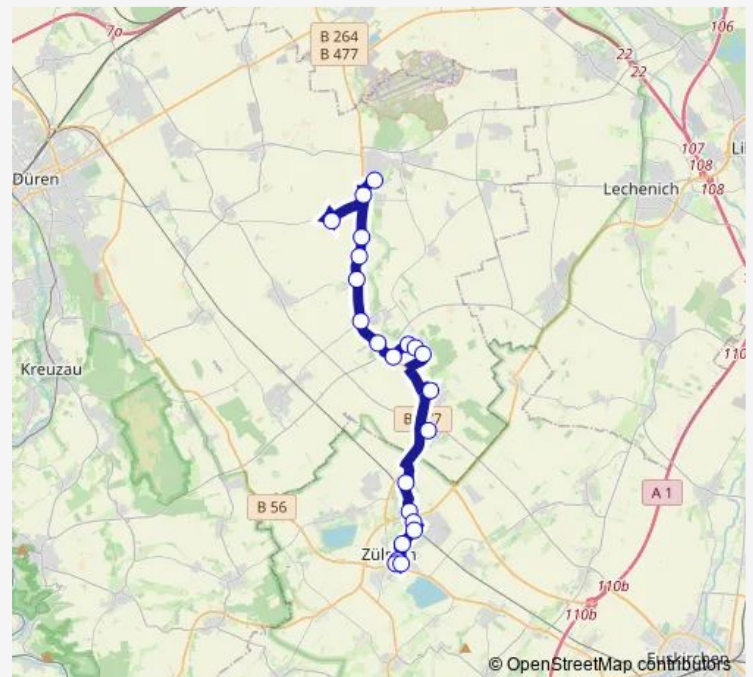

Zülpich, Bergheimer Straße

Zülpich, Römerallee/Bahnhof

Zülpich, Friedhof

Zülpich, Frankengraben

Route schedule

Nörvenich, Hommelsheimer Weg — Zülpich, Adenauerplatz/Schulzentrum

Monday	—
Tuesday	—
Wednesday	—
Thursday	—
Friday	—
Saturday	15:00-21:00
Sunday	—

Route info

Direction: Nörvenich, Hommelsheimer Weg

Stops: 22

Trip Duration: 0 hour 19 min

Zülpich, Bonner Straße/Zentrum

Zülpich, Adenauerplatz/Schulzentrum

Direction

Zülpich, Adenauerplatz/Schulzentrum — Nörvenich, Hommelsheimer Weg

22 stops

[Open route schedule](#)

Zülpich, Adenauerplatz/Schulzentrum

Zülpich, Bonner Straße/Zentrum

Zülpich, Frankengraben

Zülpich, Friedhof

Zülpich, Römerallee/Bahnhof

Zülpich, Bergheimer Straße

Sunday —

Route info

Direction: Zülpich, Adenauerplatz/Schulzentrum

Stops: 22

Trip Duration: 0 hour 24 min

R208 Demand and Response Bus Service time schedules and route maps are available in an offline PDF at busmaps.com. Use the busmaps.com website to see live bus times, train schedule or subway schedule, and step-by-step directions for all public transit in Dueren