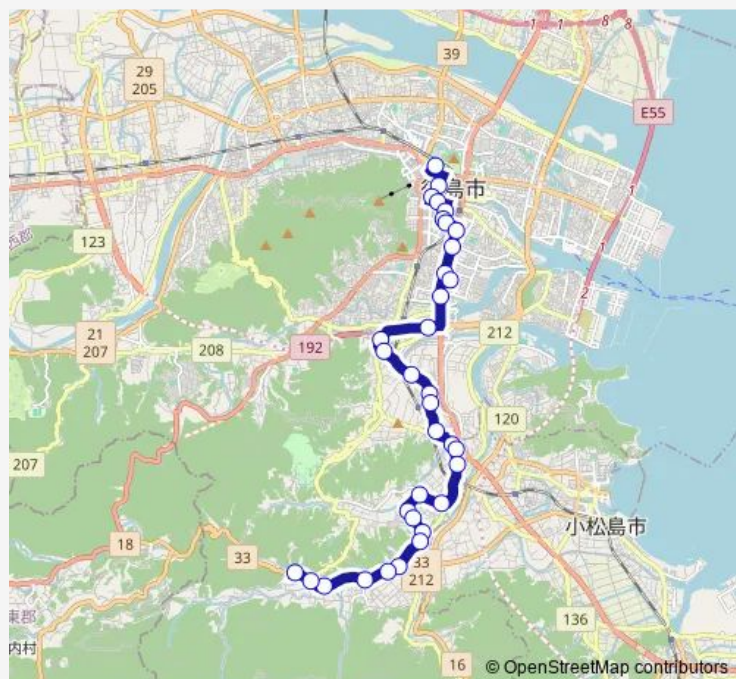

Thursday 09:35

Friday 09:35

Saturday 09:35

Sunday 09:35

Route info

Direction: 五滝

Stops: 39

Trip Duration: 0 hour 49 min

12 五滝線

西須賀団地前

新堤

法花（回転場）

犬山口

大野

沖須賀橋

ふれあい健康館

Thursday 11:25

Friday 11:25

Saturday 11:25

Sunday 11:25

Route info

Direction: 徳島駅前

Stops: 38

Trip Duration: 0 hour 46 min