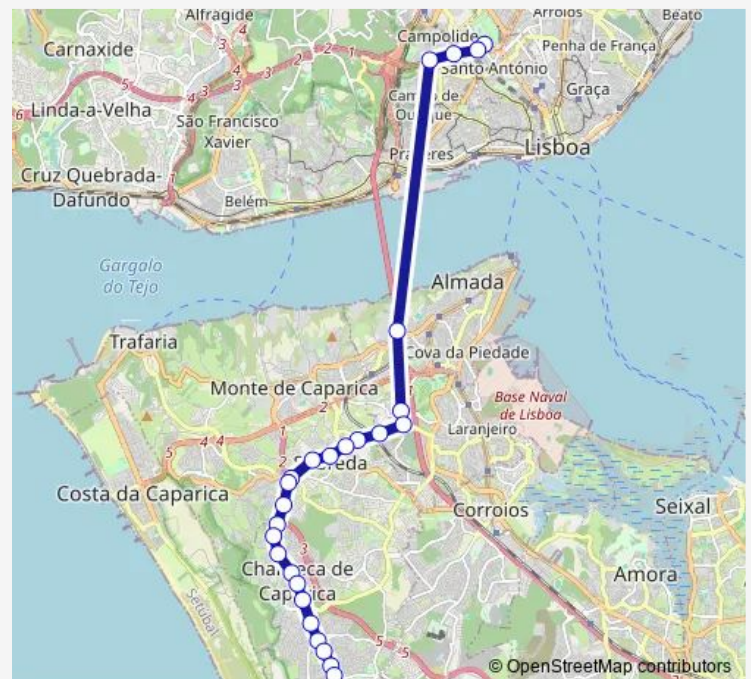

### Route info

Direction: Lisboa (Marquês Pombal) Fte Quiosque

Stops: 28

Trip Duration: 0 hour 45 min

151 - Lisboa (Marquês de Pombal) - Charneca DE Caparica (Solmar)

Ch Caparica (R Dr Oliveira Feijão Lte 6)