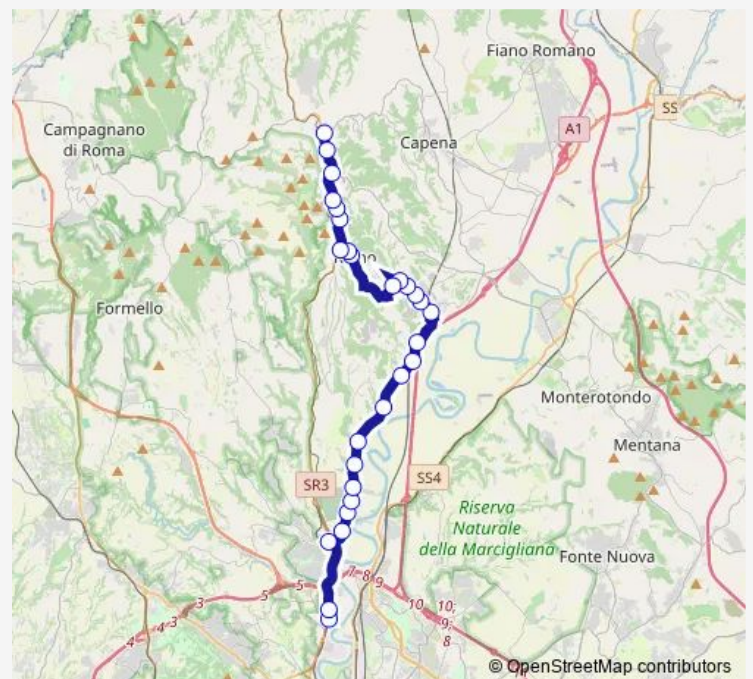

Bus Roma Saxa Rubra - Morlupo # Aa718d

[Go to website](#)

Direction

Roma | Saxa Rubra Partenze # f1495 — Morlupo | Stazione # f2252

28 stops

[Open route schedule](#)

- Roma | Saxa Rubra Partenze # f1495
- Roma | Via Flaminia (Saxa Rubra) # f1496
- Roma | Stazione Prima Porta # f2362
- Roma | Via Tiberina Via Pietro Davanzo # f10555
- Roma | Via Tiberina, 257 # f10557
- Roma | Via Tiberina Via Ruggero Celano # f10558
- Roma | Via Tiberina Via Torretta Flaminia # f10559
- Roma | Via Tiberina Via Toffia # f10560
- Roma | Via Tiberina Via Grotta Oscura # f10561
- Roma | Via Tiberina (Procoio Nuovo) # f10562
- Roma | Via Tiberina Via Pian Olmo # f10563
- Riano | Via Tiberina (Procoio Vecchio) # f10564
- Riano | Via Tiberina (Colle Romano) # f10565
- Riano | Via Rianese (Monte Perazzo) # f11351
- Riano | Via Rianese Via Piana Perina # f11352
- Riano | Via Vigna Piano Via Valle Braccia # f11353
- Riano | Via Vigna Piano, 42 # f11354
- Riano | Via Vigna Piano Via Bertini # f11355
- Riano | Via Giovanni Xxiii (Comune) # f11345
- Riano | Via Rianese Via Repubblica # f11363
- Riano | Via Rianese Via Leopardi # f11364

Route schedule

Roma | Saxa Rubra Partenze # f1495 — Morlupo | Stazione # f2252

Monday	14:10-20:35
Tuesday	14:10-20:35
Wednesday	14:10-20:35
Thursday	14:10-20:35
Friday	14:10-20:35
Saturday	07:10-20:35
Sunday	—

Route info

Direction: Roma | Saxa Rubra Partenze # f1495

Stops: 28

Trip Duration: 0 hour 50 min

Roma Saxa Rubra - Morlupo # Aa718d

Riano | Via Rianese Via Flaminia # f11365

Castelnuovo Porto | Monte Cardeto # f2247

Castelnuovo Porto | Via Flaminia Via Olivi # f2248

Castelnuovo Porto | Via Flaminia Via Monte d'Arca # f2249

Castelnuovo Porto | Stazione # f2250

Morlupo | Via Flaminia (Valle la Posta) # f2251

Morlupo | Stazione # f2252