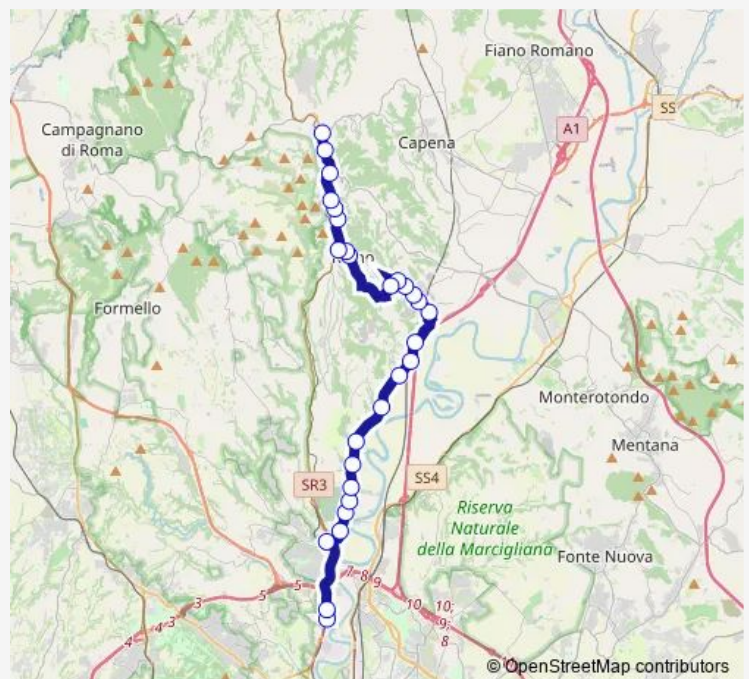

Bus Roma Saxa Rubra - Morlupo # Aa718d

[Go to website](#)

Direction

Roma | Saxa Rubra Partenze # f1495 — Morlupo | Stazione # f2252

28 stops

[Open route schedule](#)

- Roma | Saxa Rubra Partenze # f1495
- Roma | Via Flaminia (Saxa Rubra) # f1496
- Roma | Stazione Prima Porta # f2362
- Roma | Via Tiberina Via Pietro Davanzo # f10555
- Roma | Via Tiberina, 257 # f10557
- Roma | Via Tiberina Via Ruggero Celano # f10558
- Roma | Via Tiberina Via Torretta Flaminia # f10559
- Roma | Via Tiberina Via Toffia # f10560
- Roma | Via Tiberina Via Grotta Oscura # f10561
- Roma | Via Tiberina (Procoio Nuovo) # f10562
- Roma | Via Tiberina Via Pian Olmo # f10563
- Riano | Via Tiberina (Procoio Vecchio) # f10564
- Riano | Via Tiberina (Colle Romano) # f10565
- Riano | Via Rianese (Monte Perazzo) # f11351
- Riano | Via Rianese Via Piana Perina # f11352
- Riano | Via Vigna Piano Via Valle Braccia # f11353
- Riano | Via Vigna Piano, 42 # f11354
- Riano | Via Vigna Piano Via Bertini # f11355
- Riano | Via Giovanni Xxiii (Comune) # f11345
- Riano | Via Rianese Via Repubblica # f11363
- Riano | Via Rianese Via Leopardi # f11364

Route schedule

Roma | Saxa Rubra Partenze # f1495 — Morlupo | Stazione # f2252

Monday	14:10-20:35
Tuesday	14:10-20:35
Wednesday	14:10-20:35
Thursday	14:10-20:35
Friday	14:10-20:35
Saturday	07:10-20:35
Sunday	—

Route info

Direction: Roma | Saxa Rubra Partenze # f1495

Stops: 28

Trip Duration: 0 hour 50 min

Roma Saxa Rubra - Morlupo # Aa718d

Riano | Via Rianese Via Flaminia # f11365

Castelnuovo Porto | Monte Cardeto # f2247

Castelnuovo Porto | Via Flaminia Via Olivi # f2248

Castelnuovo Porto | Via Flaminia Via Monte d'Arca # f2249

Castelnuovo Porto | Stazione # f2250

Morlupo | Via Flaminia (Valle la Posta) # f2251

Morlupo | Stazione # f2252