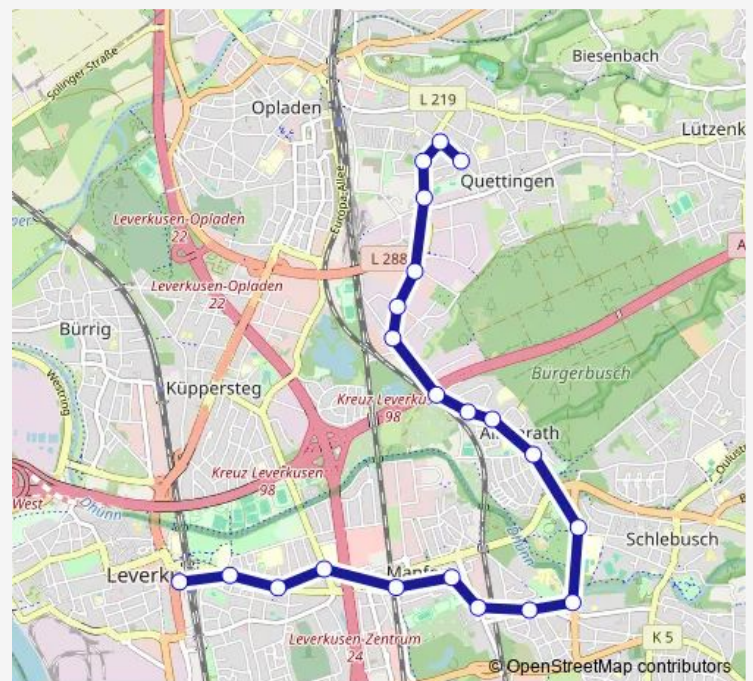

Leverkusen Quettingen Schützenplatz

### Route schedule

Wiesdorf Leverkusen Mitte Bf — Leverkusen Quettingen Schützenplatz

Monday	05:03-00:08 <sup>+1</sup>
Tuesday	06:36-00:08 <sup>+1</sup>
Wednesday	08:36-00:08 <sup>+1</sup>
Thursday	05:03-00:08 <sup>+1</sup>
Friday	05:03-00:08 <sup>+1</sup>
Saturday	06:36-00:08 <sup>+1</sup>
Sunday	08:36-00:08 <sup>+1</sup>

### Route info

Direction: Wiesdorf Leverkusen Mitte Bf

Stops: 21

Trip Duration: 0 hour 31 min

## Direction

Leverkusen Quettingen Schützenplatz — Wiesdorf Leverkusen Mitte Bf

19 stops

[Open route schedule](#)

Leverkusen Quettingen Schützenplatz

Leverkusen Quettingen Quettinger Str.

Leverkusen Fixheide wupsi Betriebshof