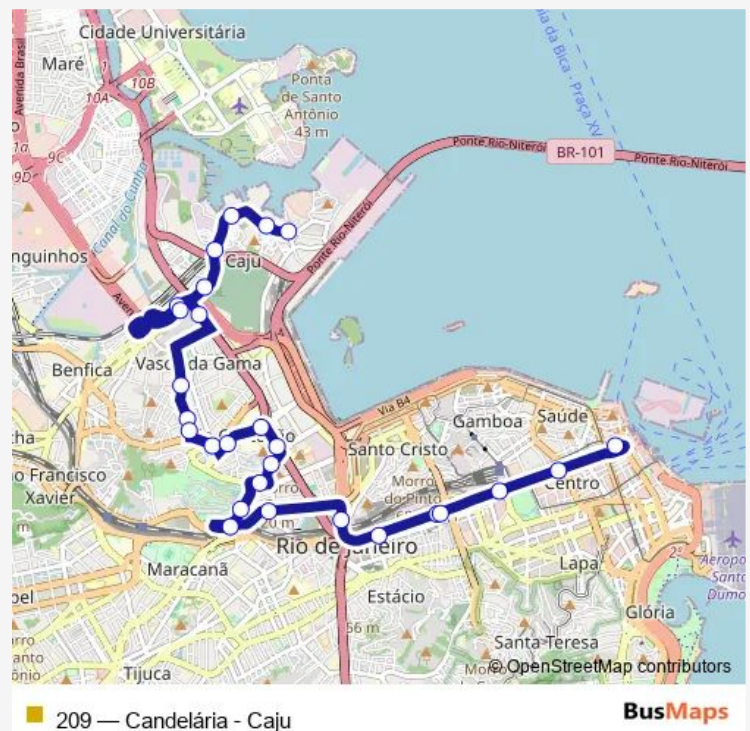

Estação Barão de Mauá : Pista Central

### Route schedule

Ponto Final: Caju : General Sampaio — Igreja Nossa Senhora da Candelária

Monday 00:00

Tuesday 00:00

Wednesday 00:00

Thursday 00:00

Friday 00:00

Saturday 00:00

### Route info

Direction: Ponto Final: Caju : General Sampaio

Stops: 27

Trip Duration: 0 hour 41 min

BRS 1,2,3,4,5,I: Cidade Nova

BRS 1,2,3: Praça Onze

BRS 1,4,I: Praça Onze

BRS 1,2: Central

## Route info

Direction: Igreja Nossa Senhora da Candelária

Stops: 34

Trip Duration: 0 hour 49 min

Club de Regatas Vasco da Gama

Club de Regatas Vasco da Gama

Club de Regatas Vasco da Gama

Olímpio de Melo