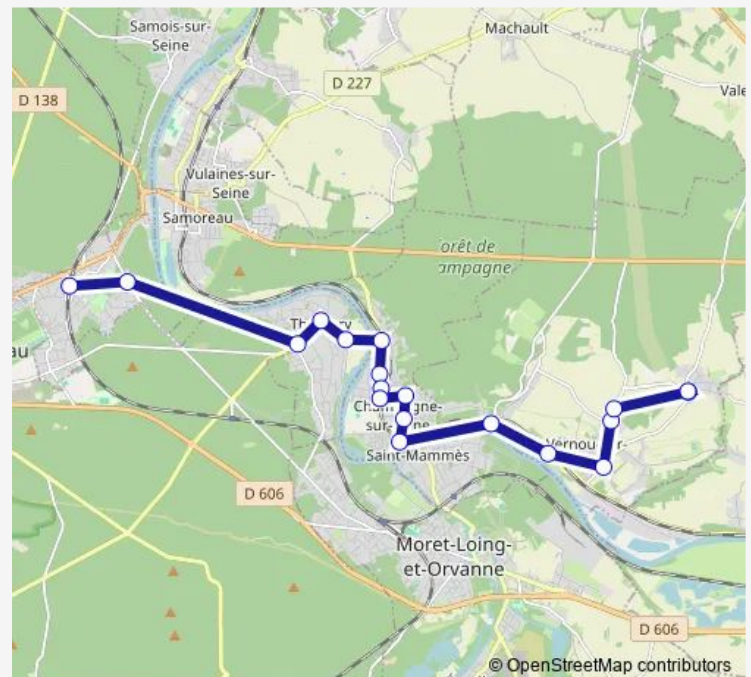

Saturday 11:05-19:08

Sunday —

Route info

Direction: Gare Routière Quai 6

Stops: 19

Trip Duration: 0 hour 36 min

209 — 209 (future 3439)

Direction

Marangis — Gare Routière Arrivée

16 stops

[Open route schedule](#)

Marangis

Le Montoir 1

Le Montoir 2

Rue du Port

Moulin de Nanchon