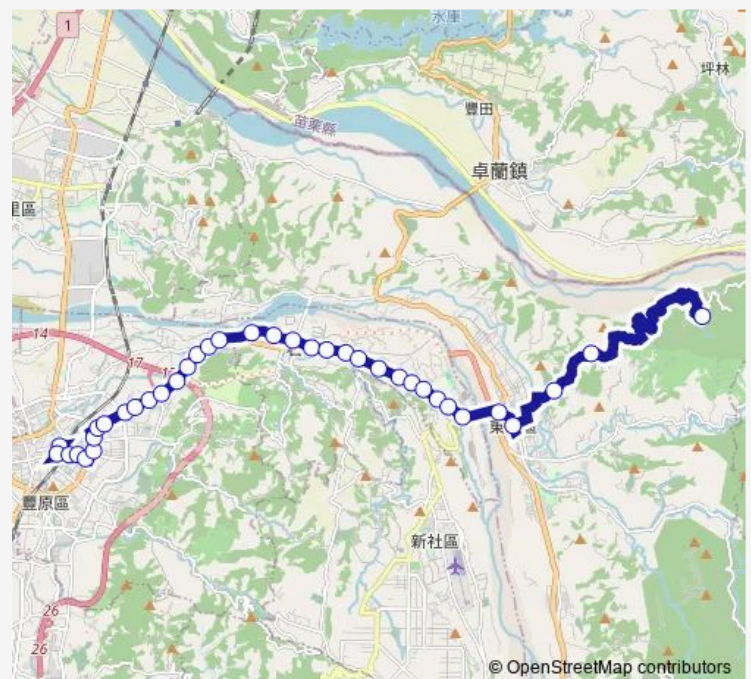

Saturday 07:15-16:25

Sunday 07:15-16:25

Route info

Direction: Tc_豐原

Stops: 37

Trip Duration: 0 hour 35 min

209 — 209_豐原_東勢林場

Tc_石岡區公所