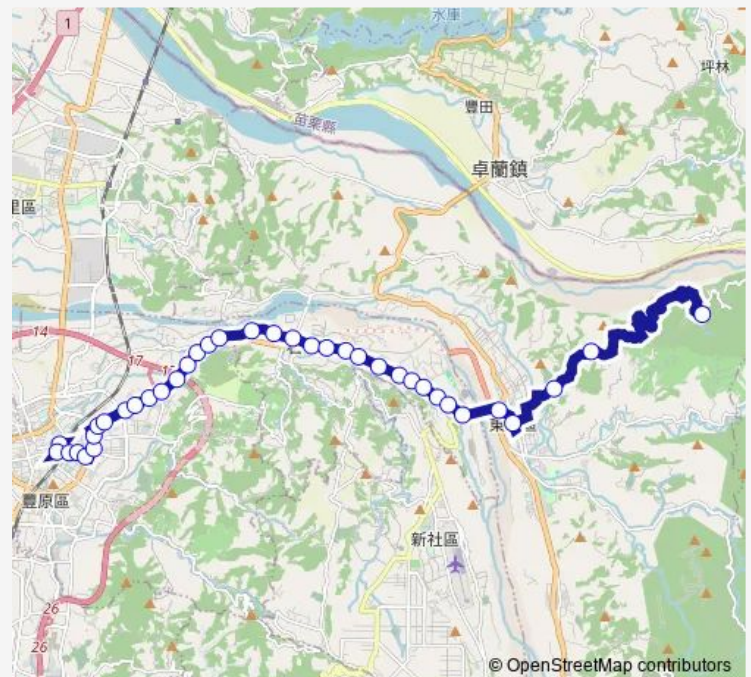

Saturday 07:15-16:25

Sunday 07:15-16:25

Route info

Direction: Tc_豐原

Stops: 37

Trip Duration: 0 hour 35 min

209 — 209_豐原_東勢林場

Tc_石岡區公所