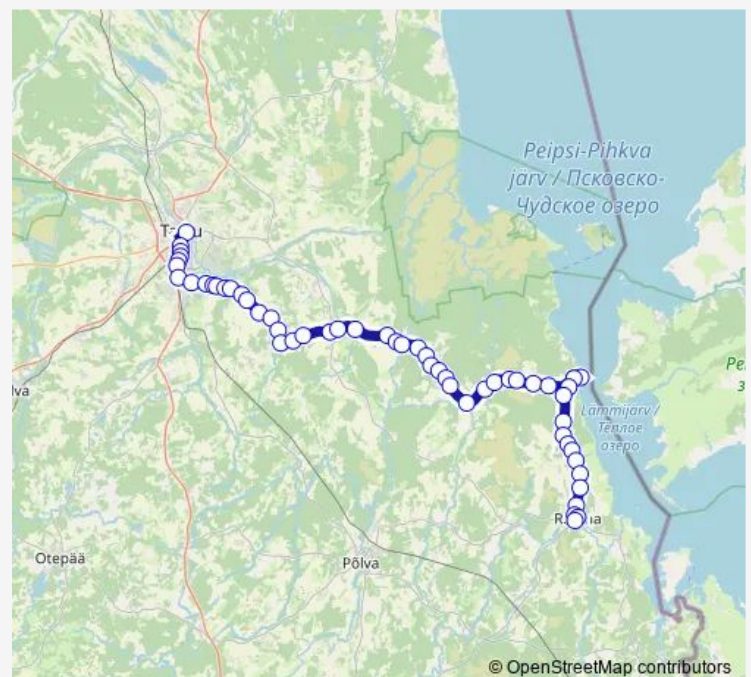

### Route schedule

Tartu bussijaam — Kaubanduse

Monday 11:10

Tuesday 11:10

Wednesday —

Thursday 11:10

Friday 11:10

Saturday —

### Route info

Direction: Tartu bussijaam

Stops: 57

Trip Duration: 1 hour 35 min

Hammastepõik

Issaku

Võnnu

Terikeste