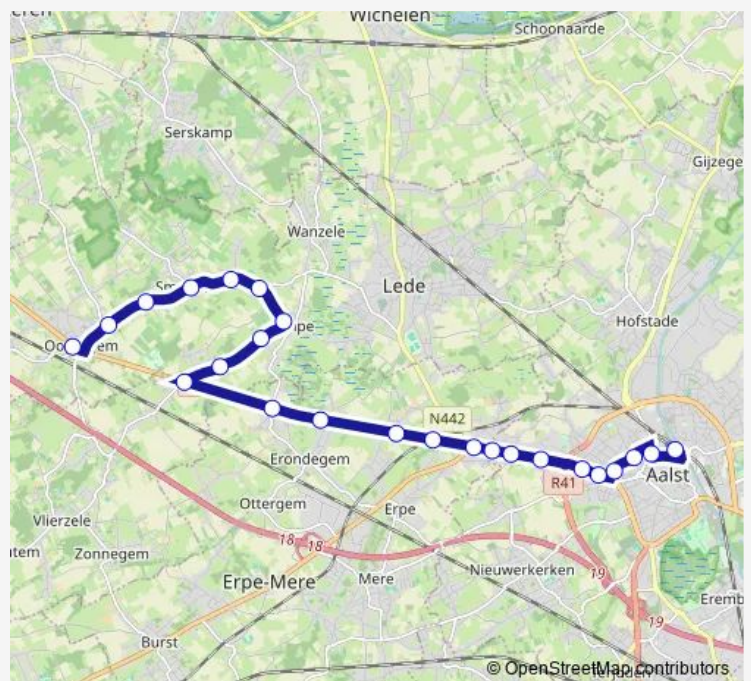

Bus 209 Massemen - Oordegem - Impe - Erpe Vijfhuizen - Aalst

[Go to website](#)

Direction

Oordegem Dorp — Aalst Station perron 3

25 stops

[Open route schedule](#)

- Oordegem Dorp
- Oordegem Rodtstraat
- Smetlede Molenhoek
- Smetlede Kerk
- Smetlede Serskampstraat
- Impe Hofsmeer
- Impe Dorp
- Impe Molenstraat
- Impe Putbosstraat
- Impe Papegemstraat
- Erondegem Kuilstraat
- Erondegem Halfbunder
- Erpe Watertoren
- Erpe Station Vijfhuizen
- Erpe Vijfhuizen
- Aalst Erpestraat
- Aalst Sint-Apoloniastraat
- Aalst Kreupelveldstraat
- Aalst Welvaartstraat
- Aalst Sinte Annalaan
- Aalst Vti

Route schedule

Oordegem Dorp — Aalst Station perron 3

Monday	07:10
Tuesday	07:10
Wednesday	07:10
Thursday	—
Friday	—
Saturday	—
Sunday	—

Route info

Direction: Oordegem Dorp

Stops: 25

Trip Duration: 0 hour 38 min

Aalst Ledebaan

Aalst Meuleschettekapel

Aalst Esplanade

Aalst Station perron 3

Direction

Oordegem Dorp — Aalst Station perron 3

24 stops

[Open route schedule](#)

Saturday —

Sunday —

Route info

Direction: Oordegem Dorp

Stops: 24

Trip Duration: 0 hour 38 min

209 Bus time schedules and route maps are available in an offline PDF at busmaps.com. Use the busmaps.com website to see live bus times, train schedule or subway schedule, and step-by-step directions for all public transit in Aalst