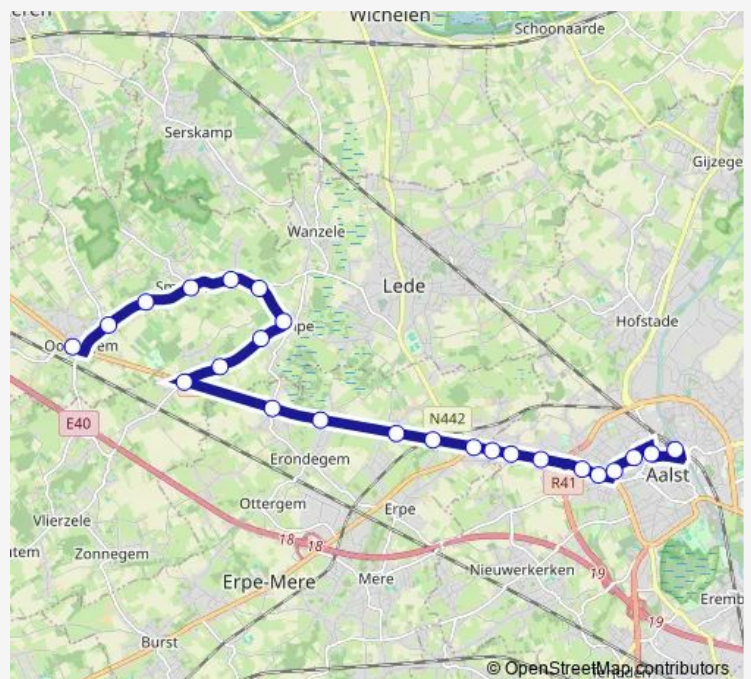

Bus 209 Massemen - Oordegem - Impe - Erpe Vijfhuizen - Aalst

[Go to website](#)

Direction

Oordegem Dorp — Aalst Station perron 3

24 stops

[Open route schedule](#)

- Oordegem Dorp
- Oordegem Rodtstraat
- Smetlede Molenhoek
- Smetlede Kerk
- Smetlede Serskampstraat
- Impe Hofsmeer
- Impe Dorp
- Impe Molenstraat
- Impe Putbosstraat
- Impe Papegemstraat
- Erondegem Kuilstraat
- Erondegem Halfbunder
- Erpe Watertoren
- Erpe Station Vijfhuizen
- Erpe Vijfhuizen
- Aalst Erpestraat
- Aalst Sint-Apoloniastraat
- Aalst Kreupelveldstraat
- Aalst Welvaartstraat
- Aalst Sinte Annalaan
- Aalst Verastenstraat

Route schedule

Oordegem Dorp — Aalst Station perron 3

| | |
|-----------|-------|
| Monday | 07:10 |
| Tuesday | 07:10 |
| Wednesday | 07:10 |
| Thursday | 07:10 |
| Friday | 07:10 |
| Saturday | — |
| Sunday | — |

Route info

Direction: Oordegem Dorp

Stops: 24

Trip Duration: 0 hour 38 min

Aalst Meuleschettekapel

Aalst Esplanade

Aalst Station perron 3

Direction

Thursday 07:10

Friday 07:10

Saturday —

Sunday —

Route info

Direction: Oordegem Dorp

Stops: 24

Trip Duration: 0 hour 38 min