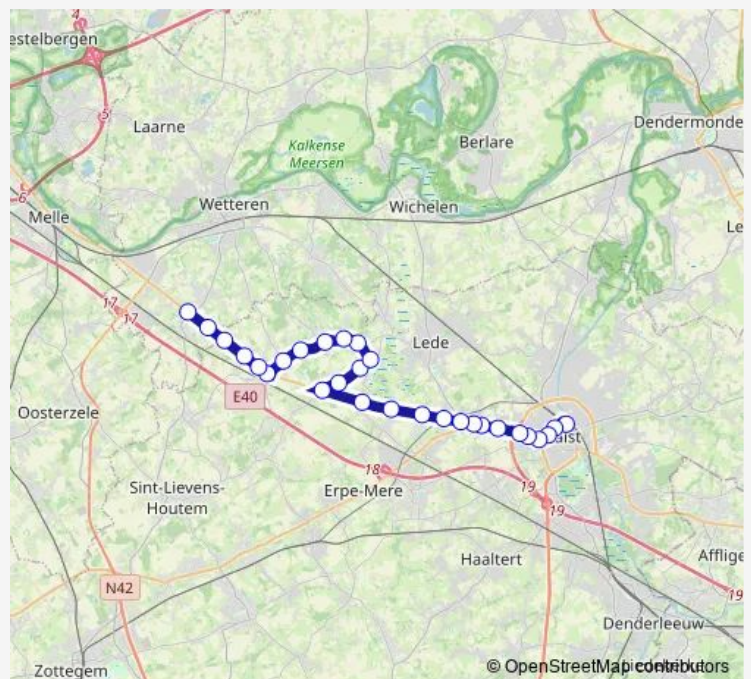

Impe Hofsmeer

Smetlede Serskampstraat

Smetlede Kerk

Route schedule

Aalst Station perron 3 — Massemen Strop

Monday 15:55-16:25

Tuesday 15:55-16:25

Wednesday 12:14

Thursday 15:55-16:25

Friday 15:55-16:25

Saturday —

Sunday —

Route info

Direction: Aalst Station perron 3

Stops: 29

Trip Duration: 0 hour 32 min

209 — Aalst - Erpe Vijfhuizen - Impe - Oordegem - Massemen

Smetlede Molenhoek

Oordegem Rodtstraat

Oordegem Dorp

Oordegem Grote Steenweg

Oordegem Stichelendries

Oordegem Molen

Westrem Dorpsstraat