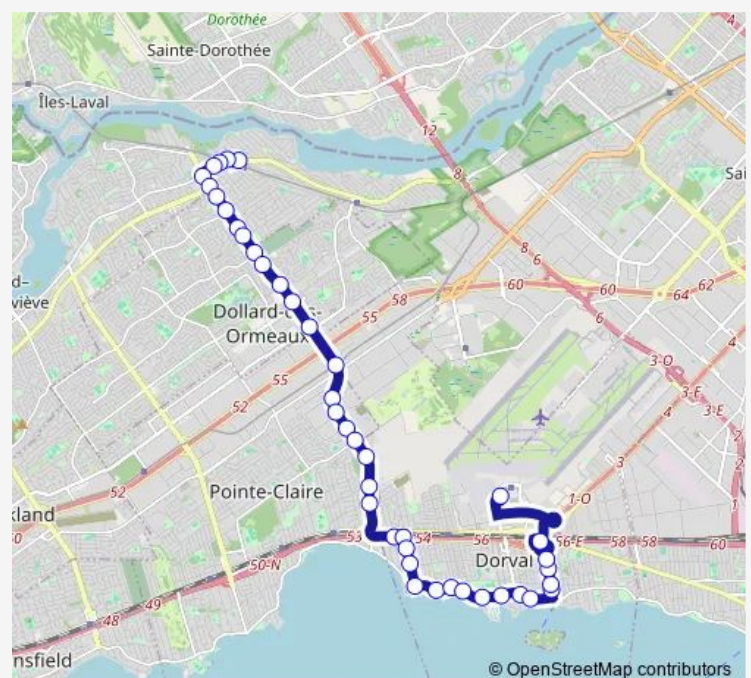

des Sources / Reverchon

Route schedule

YUL Aéroport Montréal-Trudeau — Gare Roxboro-Pierrefonds

Monday 05:58-23:41

Tuesday 05:58-23:41

Wednesday 05:58-24:00

Thursday 05:58-24:00

Friday 05:58-23:41

Saturday 06:00-00:01⁺¹

Sunday 06:00-24:00

Route info

Direction: YUL Aéroport Montréal-Trudeau

Stops: 39

Trip Duration: 0 hour 37 min

des Sources / Avro

des Sources / de l'Aviation

des Sources / Avro

des Sources / Transcanadienne

des Sources / Brunswick

des Sources / de Salaberry

des Sources / Hyman

des Sources / Sunnydale

des Sources / Roger-Pilon

des Sources / 14e Rue