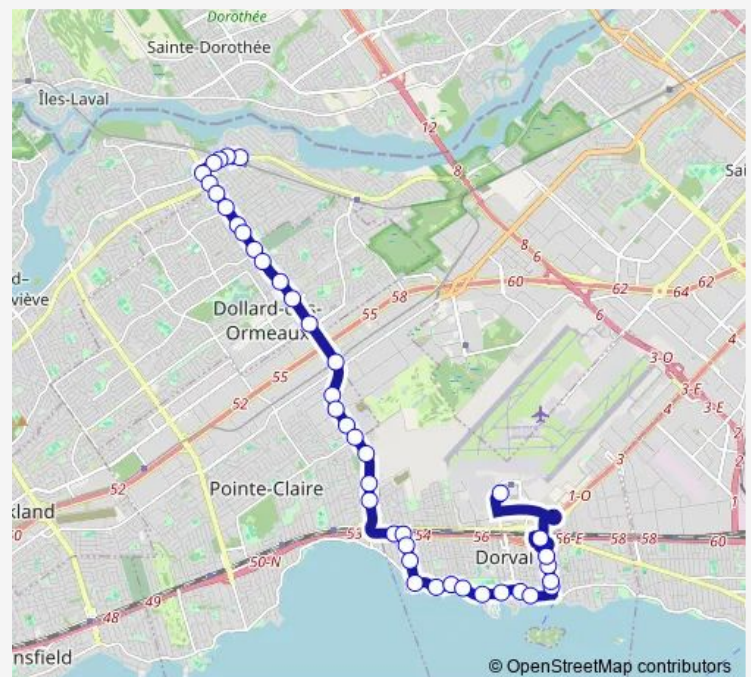

des Sources / Reverchon

Route schedule

YUL Aéroport Montréal-Trudeau — Gare Roxboro-Pierrefonds

Monday 05:58-23:41

Tuesday 05:58-23:41

Wednesday 05:58-24:00

Thursday 05:58-24:00

Friday 05:58-23:41

Saturday 06:00-00:01⁺¹

Sunday 06:00-24:00

Route info

Direction: YUL Aéroport Montréal-Trudeau

Stops: 39

Trip Duration: 0 hour 41 min

des Sources / Avro

des Sources / de l'Aviation

des Sources / Avro

des Sources / Transcanadienne

des Sources / Brunswick

des Sources / de Salaberry

des Sources / Hyman

des Sources / Sunnydale

des Sources / Roger-Pilon

des Sources / 14e Rue

des Sources / 9e Rue

des Sources / Anselme-Lavigne

des Sources / Ross

des Sources / de Pierrefonds

de Pierrefonds / Gouin

Gouin / 6e Avenue

Gare Roxboro-Pierrefonds

Gare Roxboro-Pierrefonds