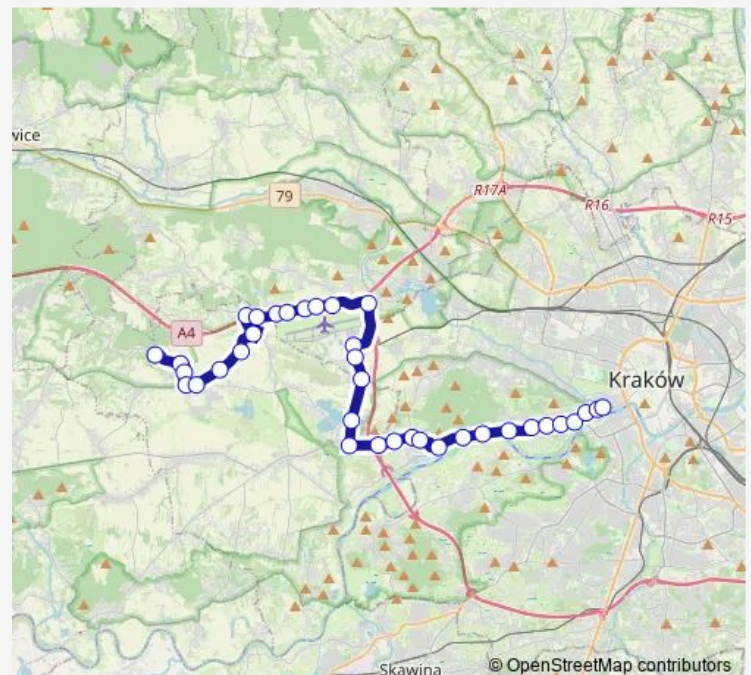

Saturday 04:34-23:19

Sunday 04:34-23:19

Route info

Direction: Mników Skały

Stops: 36

Trip Duration: 0 hour 49 min

Bielany Obwodnica (nż)

Bielany

Bielany Szkoła

Bielany Klasztor (nż)

Wodociągi (nż)

Bieleńskie Skały (nż)

Na Krępaku (nż)

Przegorzały Obwodnica (nż)

Glinnik (nż)

Benedyktowicza (nż)

Friday 04:08-23:12

Saturday 03:56-22:41

Sunday 03:56-22:41

Route info

Direction: Salwator

Stops: 29

Trip Duration: 0 hour 31 min

Aleksandrowice Centrum

Sunday 05:21-17:06

Route info

Direction: Salwator

Stops: 36

Trip Duration: 0 hour 42 min

Aleksandrowice Centrum

Morawica Szkoła (nż)

Morawica Krzyżówka