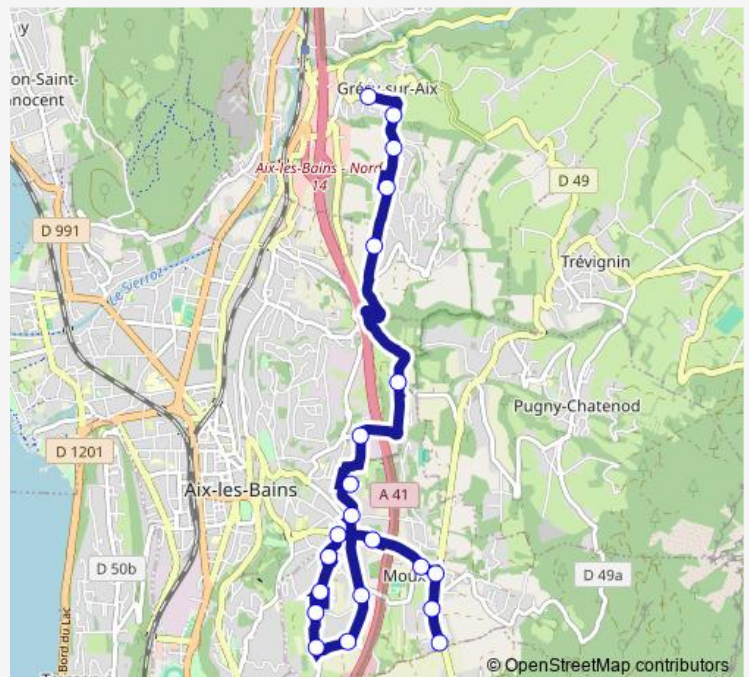

Thursday 07:15

Friday 07:15

Saturday —

Sunday —

Route info

Direction: Mouxy l'Angolet

Stops: 21

Trip Duration: 0 hour 28 min

209 — Mouxy l'Angolet - Collège de Grésy

Direction

Collège de Grésy — Mouxy l'Angolet

21 stops

[Open route schedule](#)

Collège de Grésy

Ferme Revel

Le Gent