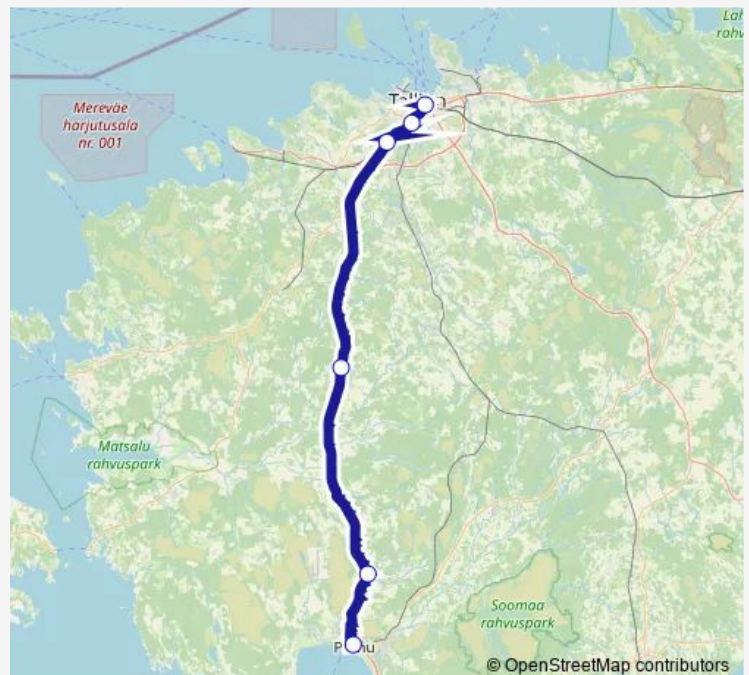

Bus 209 Pärnu - Tallinn

[Go to website](#)

Direction

Pärnu bussijaam — Tallinna bussijaam

6 stops

[Open route schedule](#)

Pärnu bussijaam

Are

Orgita ristmik

Vana-Pääsküla

Risti

Tallinna bussijaam

Route schedule

Pärnu bussijaam — Tallinna bussijaam

Monday	11:50
Tuesday	11:50
Wednesday	11:50
Thursday	11:50
Friday	11:50
Saturday	11:50
Sunday	11:50

Route info

Direction: Pärnu bussijaam

Stops: 6

Trip Duration: 1 hour 50 min