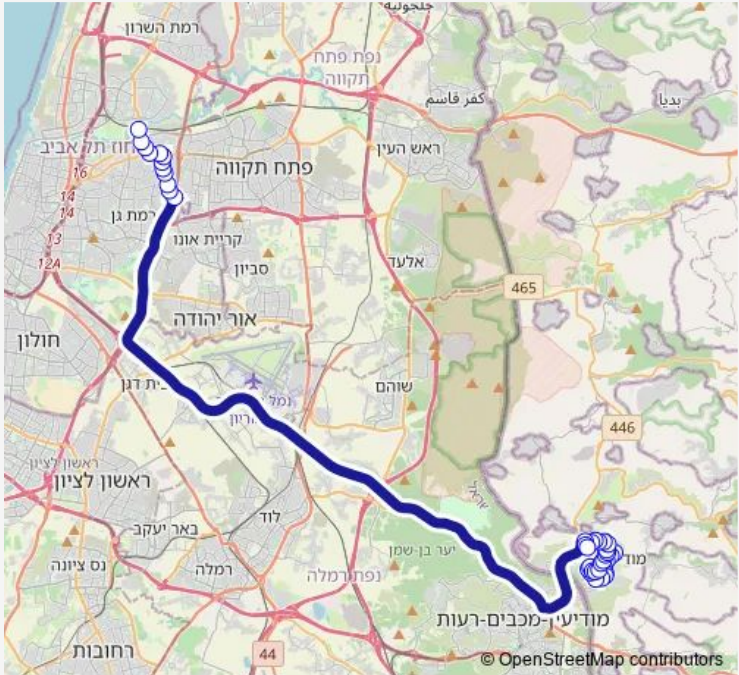

גן הדסים/שדרות בית הלל-מודיעין עילית->אזור 209
 התעשייה-בני ברק-10

[Go to website](#)

Direction
 גן הדסים/שדרות בית הלל — אזור התעשייה

39 stops

[Open route schedule](#)

- גן הדסים/שדרות בית הלל
- כיכר בית הלל/שדרות בית שמאי
- גן משחקים/שדרות בית שמאי
- בית הכנסת קרלין
- שד' בית שמאי/אור אלחנן
- שד' בית שמאי/שערי תשובה
- ת'ת אבי עזרי
- שערי תשובה א
- שערי תשובה
- שערי תשובה/חזון דוד
- נתיבות המשפט/אביעזרי
- גן ילדים/נתיבות המשפט
- מסילת יוסף/נתיבות המשפט
- מסילת יוסף/מרומי שדה
- גן ילדים/מסילת יוסף
- מסילת יוסף/חת'ם סופר
- חפץ חיים/נתיבות המשפט
- חפץ חיים/נודע ביהודה
- שדרות בית הלל/שדרות אביי ורבא
- בי'ס ויל'ניץ/שדרות אביי ורבא
- יהודה הנשיא א

Route schedule
 גן הדסים/שדרות בית הלל — אזור התעשייה

Monday	00:00-23:20
Tuesday	00:00-23:20
Wednesday	00:00-23:20
Thursday	00:00-23:20
Friday	00:00-13:45
Saturday	19:30-23:15
Sunday	00:00-23:20

Route info

Direction: גן הדסים/שדרות בית הלל

Stops: 39

Trip Duration: 0 hour 59 min

ישיבת נזר/רבי יהודה הנשיא

יהודה הנשיא ג

יהודה הנשיא ד

שד. יחזקאל/רב ושמואל

מכבי אש/שדרות יחזקאל

Route info

Direction: אזור התעשייה

Stops: 40

Trip Duration: 0 hour 59 min

מסילת יוסף/מרומי שדה

מסילת יוסף ד

גן ילדים/נתיבות המשפט

נתיבות המשפט/מעלות שמחה