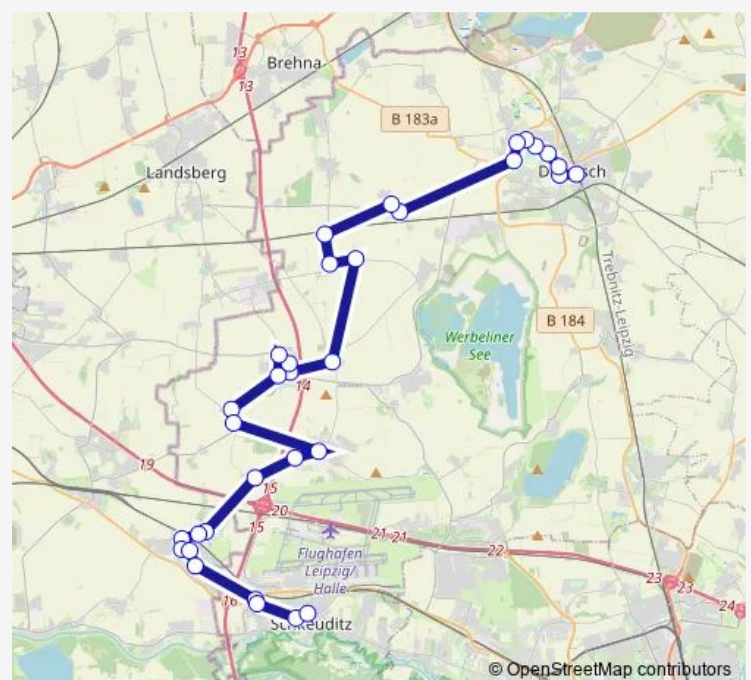

Wiesenena, An der Hauptstraße

Glesien, K.-Liebknecht-Str.

Route schedule

Delitzsch, Unterer Bahnhof Bstg. 1 — Schkeuditz, Rathausplatz Bstg. 2

Monday 04:34-18:34

Tuesday 04:34-18:34

Wednesday —

Thursday 04:34-18:34

Friday 04:34-18:34

Saturday —

Sunday —

Route info

Direction: Delitzsch, Unterer Bahnhof Bstg. 1

Stops: 33

Trip Duration: 1 hour 9 min

Glesien, Werlitzscher Straße

Werlitzsch, Dorfplatz

Beuditz, Rabutzer Weg

Großkugel, S-Bf. / Glesiener Straße

Großkugel, S-Bf. / Kastanienallee

Großkugel, Eschenring

Großkugel, Klöpferholz

Großkugel, relaxdays

Schkeuditz, Münchener Ring

Schkeuditz, Frankfurter Str.

Schkeuditz, Teichstraße

Schkeuditz, Rathausplatz Bstg. 2

Direction

Delitzsch, Unterer Bahnhof Bstg. 1 — Schkeuditz, Bahnhof

33 stops

[Open route schedule](#)

Delitzsch, Unterer Bahnhof Bstg. 1