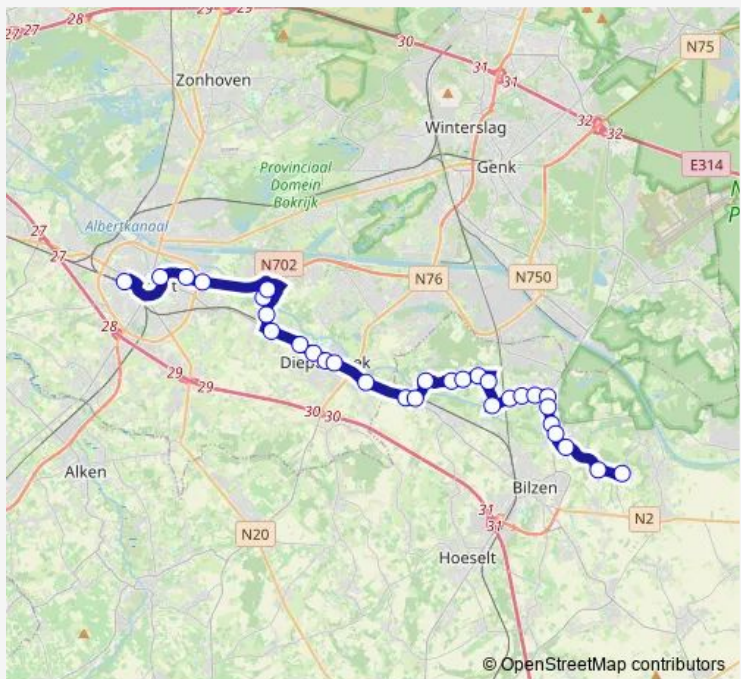

# Bus 209 Hasselt - Hoelbeek

[Go to website](#)

**Direction**  
 Hoelbeek Kruispunt Jonckholtstraat — Hasselt Station perron 13

33 stops

[Open route schedule](#)

- Hoelbeek Kruispunt Jonckholtstraat
- Waltwilder Kruispunt Langstraat
- Munsterbilzen Sint-Rochusstraat
- Munsterbilzen Zavelstraat
- Munsterbilzen Centrum
- Munsterbilzen Oude Beekstraat
- Munsterbilzen Kruispunt Waterstraat
- Eik Echel
- Eik Kapel
- Eik Kerk
- Bilzen Heesveld Weg op Spurk
- Heesveld Heesveld
- Schoonbeek Hombergstraat
- Schoonbeek Hoekstraat
- Schoonbeek Waterkasteelstraat
- Schoonbeek Appelveldstraat
- Beverst Nmbs Overweg
- Beverst Weg op Schoonbeek
- Diepenbeek Weg op Reitje
- Diepenbeek Rijkswacht
- Diepenbeek Marktplaats

**Route schedule**  
 Hoelbeek Kruispunt Jonckholtstraat — Hasselt Station perron 13

Monday	07:16
Tuesday	07:16
Wednesday	07:16
Thursday	07:16
Friday	07:16
Saturday	—
Sunday	—

**Route info**

Direction: Hoelbeek Kruispunt Jonckholtstraat

Stops: 33

Trip Duration: 0 hour 55 min

Diepenbeek Dr. J. Grouwelsstraat

Diepenbeek Waardestraat

Diepenbeek Nierstraat

Diepenbeek Peperstraat

Diepenbeek Agoralaan

Diepenbeek Universiteit

Diepenbeek Agoralaan

Hasselt Provinciehuis

Hasselt Rijksadministratief Centrum

Hasselt Dusartplein

Hasselt Molenpoort afstaphalte

Hasselt Station perron 13