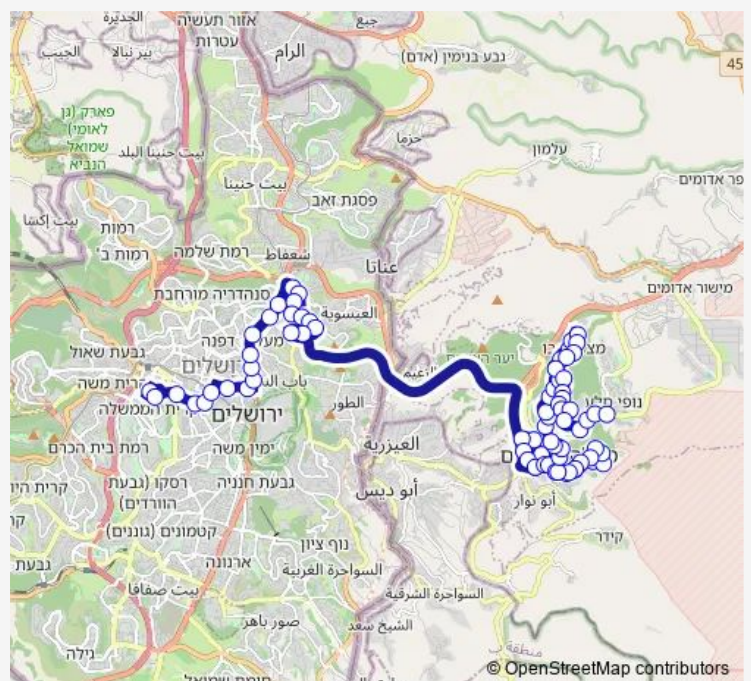

שד' צ'רצ'יל/קציר

הדסה הר הצופים/שד' צ'רצ'יל

האוניברסיטה העברית/שד' צ'רצ'יל

Route schedule

חניון הלאום — דרך קדם/הניקרה

Monday	—
Tuesday	—
Wednesday	—
Thursday	—
Friday	00:30-03:30
Saturday	—
Sunday	00:30-03:59

Route info

Direction: חניון הלאום

Stops: 76

Trip Duration: 1 hour 4 min

209 — חניון הלאום-ירושלים->דרך קדם/הניקרה-מעלה אדומים-#1

שיירת הר הצופים/מעונות רזניק

יצחק הנדיב/ואדי ג'וז

דרך הר הבית/האשל

דרך הר הבית/דרך צמח השדה

פרי מגדים/חוט השני

פרי מגדים/בת נדיב

פרי מגדים/עת הזמיר

פרי מגדים/בת נדיב

פרי מגדים/אגן הסהר

דרך הר הבית/האשל

דרך הר הבית/דרך צמח השדה

00:15-00:45

Route info

Direction: דרך קדם/הרכס

Stops: 69

Trip Duration: 1 hour 9 min

קניון אדומים

עירייה

דרך הר הבית/דרך צמח השדה