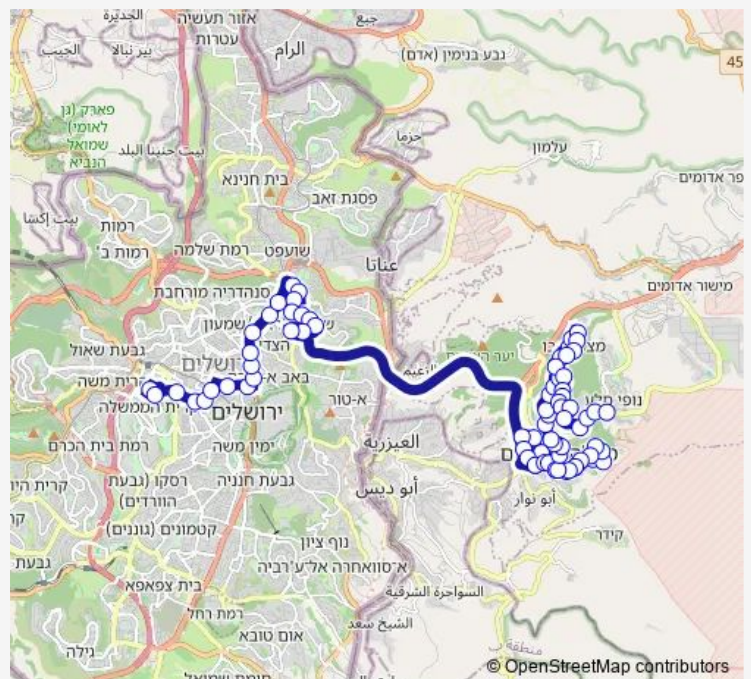

### Route schedule

חניון הלאום — דרך קדם/הניקרה

Monday

—

Tuesday

—

Wednesday

—

Thursday

—

Friday

00:30-03:30

Saturday

—

Sunday

00:30-03:59

### Route info

Direction: חניון הלאום

Stops: 76

Trip Duration: 1 hour 4 min

שיירת הר הצופים/מעונות רזניק

יצחק הנדיב/ואדי ג'וז

דרך הר הבית/האשל

דרך הר הבית/דרך צמח השדה

פרי מגדים/חוט השני

פרי מגדים/בת נדיב

פרי מגדים/עת הזמיר

פרי מגדים/בת נדיב

פרי מגדים/אגן הסהר

דרך הר הבית/האשל

דרך הר הבית/דרך צמח השדה

דרך צמח השדה/דרך הר הבית