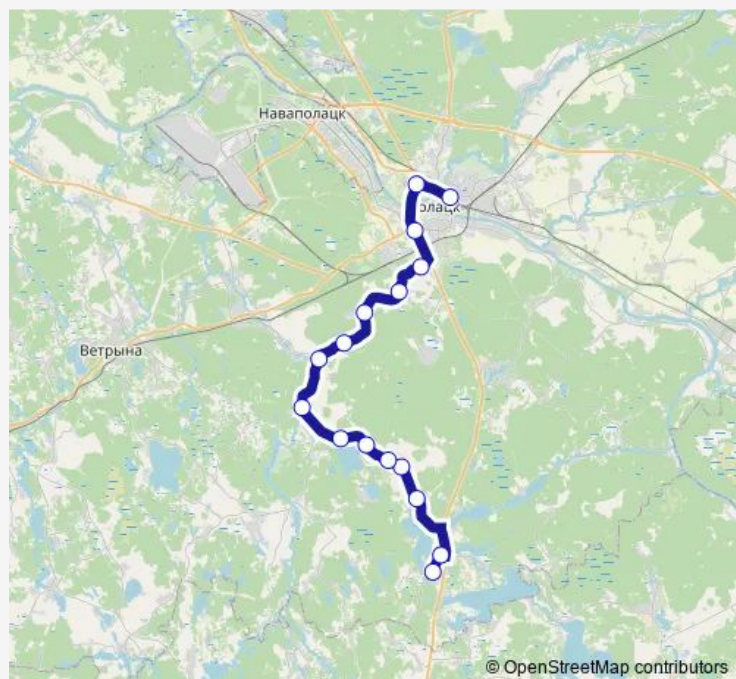

Direction

Гомель — Автовокзал Полоцк (высадка)

16 stops

[Open route schedule](#)

Гомель

Школа

Зазерье

Пашки

Головни

Усомля

Косарево

Заскорки

Вишнево

Лесины

Меруги

Черноручье-2

Черноручье-1

Минское шоссе

Спортклуб

Автовокзал Полоцк (высадка)

Route schedule

Гомель — Автовокзал Полоцк (высадка)

Monday	—
Tuesday	—
Wednesday	08:55-16:35
Thursday	—
Friday	—
Saturday	08:55-16:35
Sunday	08:55-16:35

Route info

Direction: Гомель

Stops: 16

Trip Duration: 1 hour 4 min

© OpenStreetMap contributors