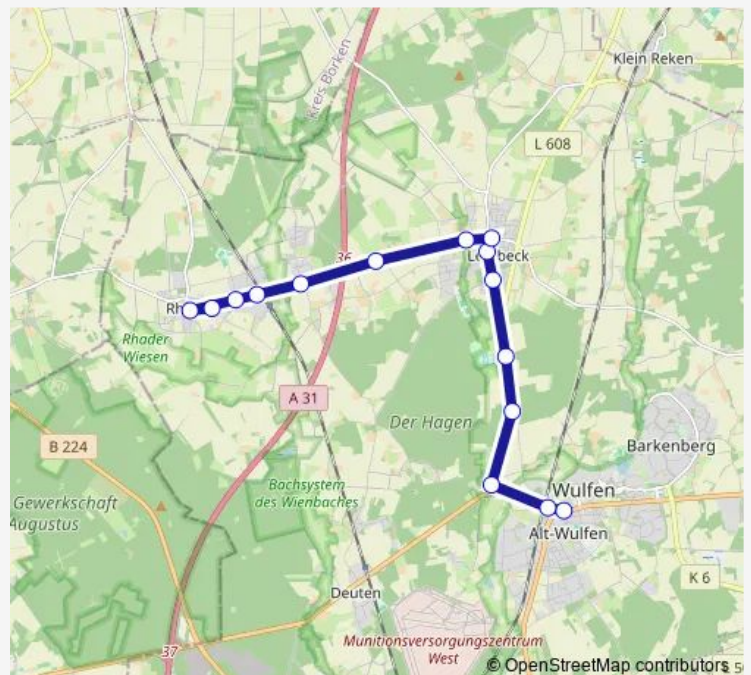

Dorsten Lembeck Schloß

Dorsten Lembeck Siedlung

Dorsten Lembeck Dorf

Dorsten Lembeck Busbf

Dorsten Lembeck Beckmann

Dorsten St. Michael

Dorsten Rüterweg

Dorsten Rhade Bf

Dorsten Dillenweg

Dorsten Rhade Ort

Dorsten Rhade Sportplatz

### Route schedule

Dorsten Montessori-Campus — Dorsten Rhade Sportplatz

Monday 06:31-21:31

Tuesday 06:31-21:31

Wednesday 06:31-21:31

Thursday 06:31-21:31

Friday 06:31-21:31

Saturday —

### Route info

Direction: Dorsten Montessori-Campus

Stops: 15

Trip Duration: 0 hour 18 min