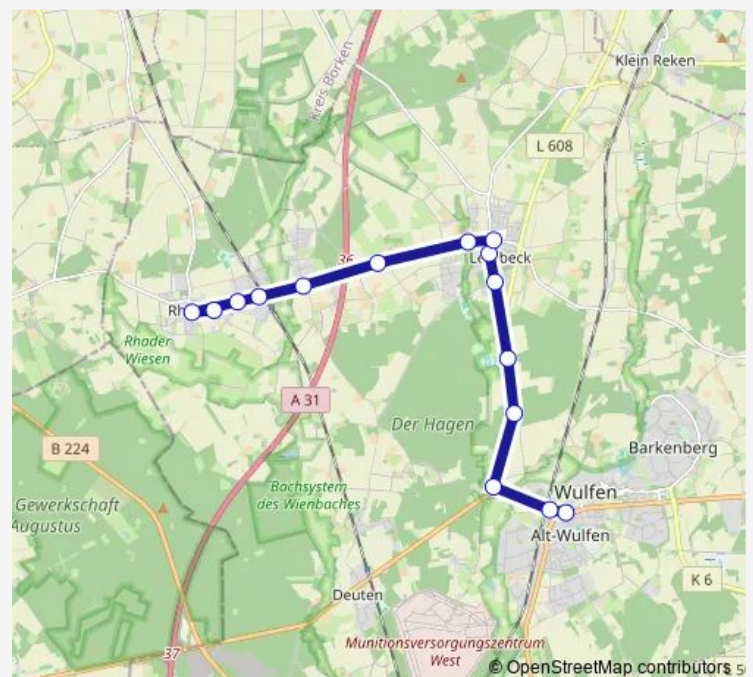

Dorsten Dillenweg

Dorsten Rhade Ort

Dorsten Rhade Sportplatz

Route schedule

Dorsten Montessori-Campus — Dorsten Rhade Sportplatz

Monday 06:31-21:31

Tuesday 06:31-21:31

Wednesday 06:31-21:31

Thursday 06:31-21:31

Friday 06:31-21:31

Saturday —

Sunday —

Route info

Direction: Dorsten Montessori-Campus

Stops: 15

Trip Duration: 0 hour 18 min

Direction

Dorsten Montessori-Campus — Dorsten Ruhrstraße

11 stops

[Open route schedule](#)

Dorsten Montessori-Campus

Dorsten Wulfen Mitte

Dorsten Wienbecker Mühle

Dorsten Lembeck Forsthaus

Dorsten Lembeck Schloß

Dorsten Lembeck Siedlung

Dorsten Lembeck Dorf

Dorsten Lembeck Busbf

Dorsten St. Michael

Dorsten Rhade Am Stukenberg

Dorsten Ruhrstraße

Route schedule