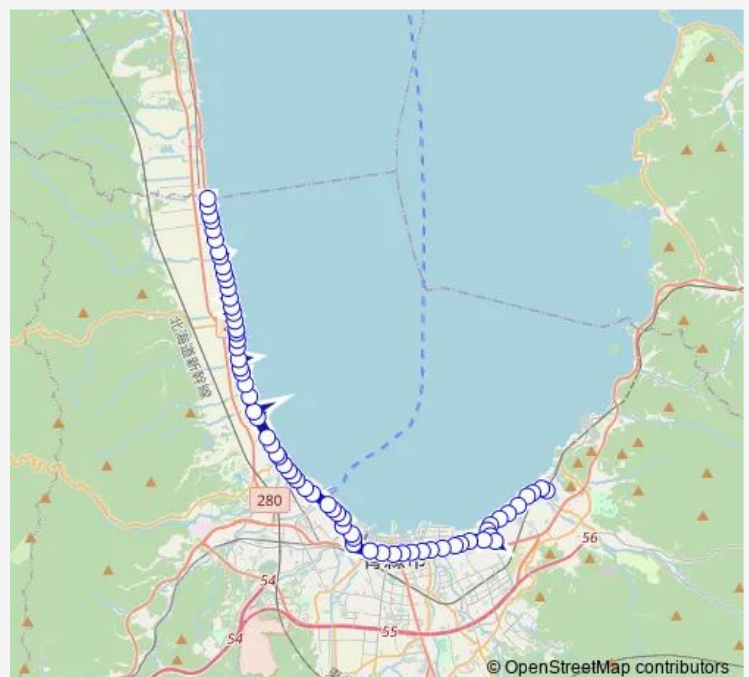

### Route schedule

東部営業所 — 後潟

Monday 10:05-18:55

Tuesday 10:05-18:55

Wednesday 10:05-18:55

Thursday 10:05-18:55

Friday 10:05-18:55

Saturday —

### Route info

Direction: 東部営業所

Stops: 68

Trip Duration: 1 hour 17 min

県庁前

古川 ②のりば

上古川

駅西口通り