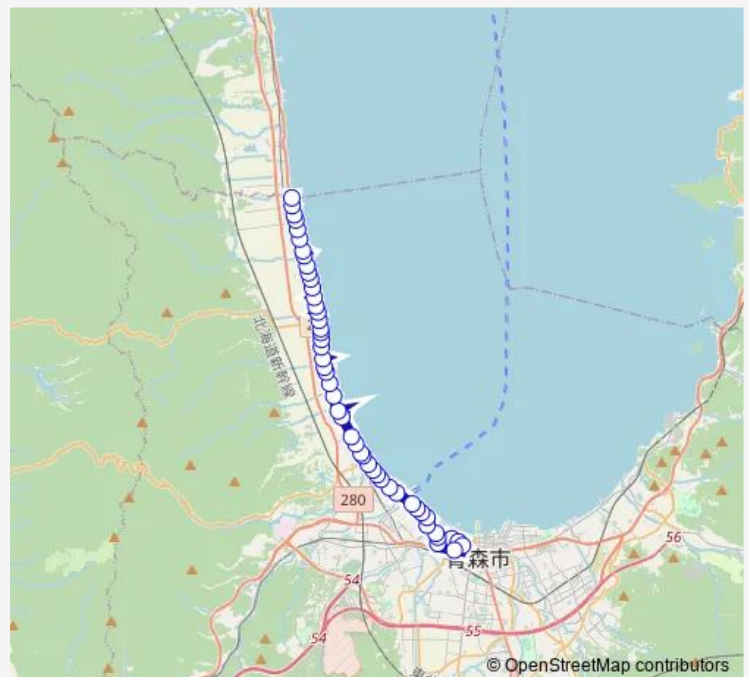

Saturday 07:07-19:19

Sunday 07:07-19:19

Route info

Direction: 青森駅 ⑥のりば

Stops: 49

Trip Duration: 0 hour 55 min

W54 沖館・新田線

西田沢浜田