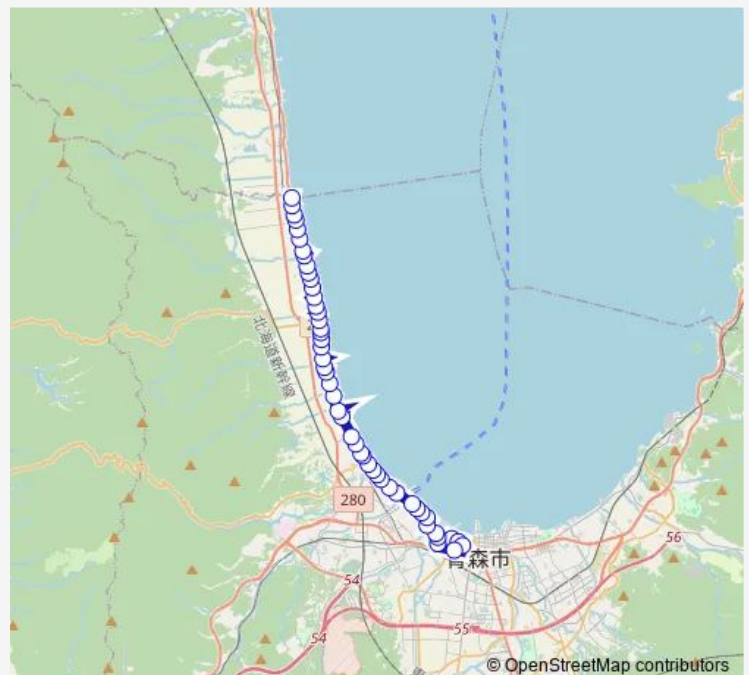

Saturday 07:11-19:05

Sunday 07:11-19:05

Route info

Direction: 青森駅 ㊦のりば

Stops: 49

Trip Duration: 0 hour 48 min

西田沢浜田

夏井田