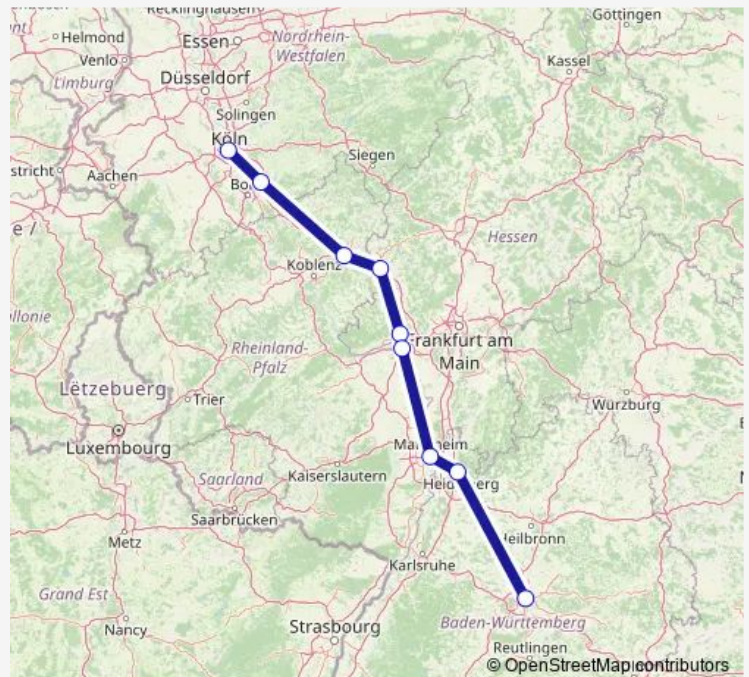

Montabaur Bf

Limburg (Lahn) Süd (Ice)

Wiesbaden Hauptbahnhof

Mainz, Hauptbahnhof

Mannheim, Hauptbahnhof

Heidelberg, Hauptbahnhof

Hauptbahnhof (oben)

Route schedule

Köln Hbf — Hauptbahnhof (oben)

Monday 06:01

Tuesday 06:01

Wednesday 06:01

Thursday 06:01

Friday 06:01

Saturday —

Sunday —

Route info

Direction: Köln Hbf

Stops: 9

Trip Duration: 3 hour 17 min

Direction

Köln Hbf — Hauptbahnhof (oben)

9 stops

[Open route schedule](#)

Köln Hbf

Siegburg Bf

Montabaur Bf

Limburg (Lahn) Süd (Ice)

Wiesbaden Hauptbahnhof

Wiesbaden-Mainz-Kastel Bahnhof

Mannheim, Hauptbahnhof

Heidelberg, Hauptbahnhof