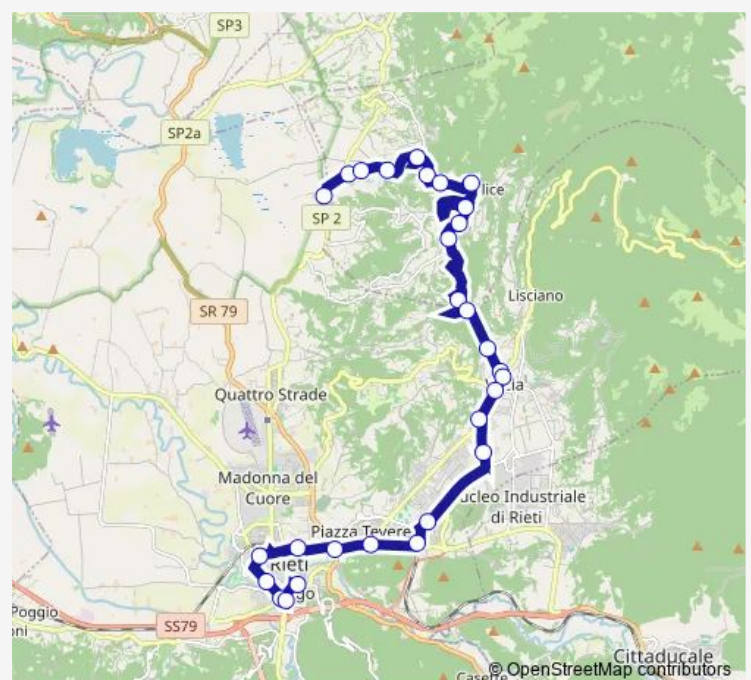

### Route schedule

CANTALICE | Lasca # f9650 — Rieti | Piazza Cavour # f1068

Monday —

Tuesday —

Wednesday —

Thursday —

Friday —

Saturday 14:50

### Route info

Direction: CANTALICE | Lasca # f9650

Stops: 29

Trip Duration: 0 hour 40 min

Cantalice (Comune) - Rieti # Ri965d

RIETI | Via Salaria Via Terminillo # f8525

Rieti | Largo Bersaglieri # f1069

Rieti | Stazione FS Ist. Superiore Principessa di Napoli # f1070