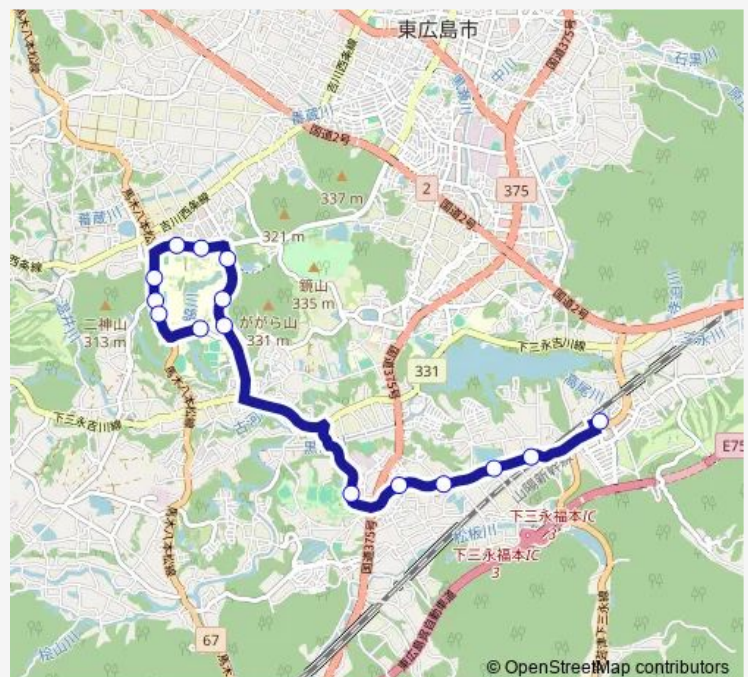

扇ノ池

東広島運動公園

ががら口

広大東口

山中池

広大中央口

広大北口

広大二神口

二神山

広大西口

大学会館前

Route schedule

東広島駅 — 大学会館前

Monday	10:05
Tuesday	10:05
Wednesday	10:05
Thursday	10:05
Friday	10:05
Saturday	—
Sunday	—

Route info

Direction: 東広島駅

Stops: 15

Trip Duration: 0 hour 18 min

Direction

ががら口 — 東広島駅

16 stops

[Open route schedule](#)

ががら口

広大東口

Monday 17:10

Tuesday 17:10

Wednesday 17:10

Thursday 17:10

Friday 17:10

Saturday —

Sunday —

Route info