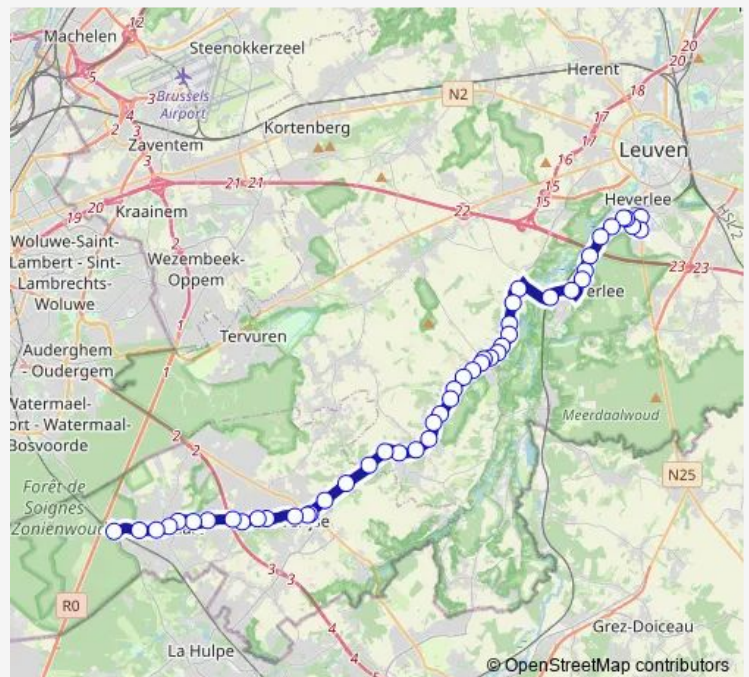

Bus 598 Heverlee - Oud-Heverlee - Overijse - Groenendaal

[Go to website](#)

Direction

Heverlee H.Hartinstituut — Groenendaal Station

48 stops

[Open route schedule](#)

- Heverlee H.Hartinstituut
- Heverlee Leopold-III laan
- Heverlee Middelweg
- Heverlee Waversebaan
- Heverlee Leopold3/Englebert
- Heverlee Boskantlaan
- Heverlee Raalbeeklaan
- Oud-Heverlee Wit Kruis
- Oud-Heverlee Genenhoek
- Oud-Heverlee Oude Molen
- Oud-Heverlee De Post
- Oud-Heverlee Station
- Korbeek-Dijle Stationsstraat
- Korbeek-Dijle De Beek
- Neerijse Pachthof Vrebos
- Neerijse Langerode
- Neerijse Eygenstraat
- Neerijse Kapel
- Neerijse Kerk
- Neerijse Stwg. nr.Leefdaal
- Neerijse Schaveystraat

Route schedule

Heverlee H.Hartinstituut — Groenendaal Station

Monday	16:20
Tuesday	15:55
Wednesday	12:15
Thursday	15:55
Friday	15:55
Saturday	—
Sunday	—

Route info

Direction: Heverlee H.Hartinstituut

Stops: 48

Trip Duration: 0 hour 51 min

598 — Heverlee - Oud-Heverlee - Overijse - Groenendaal

Neerijse Ganzemansstraat

Loonbeek Oud Station

Loonbeek Kerk

Loonbeek Kouterstraat

Loonbeek Kapelleke

Loonbeek Spitsberg

Overijse E.Carelsstraat

Overijse Stationsplein

Overijse Hagaard

Overijse Zorgvliet

Overijse Paardewater

Overijse Zavelenborre

Overijse Kelleborre

Hoeilaart Vlierbeek