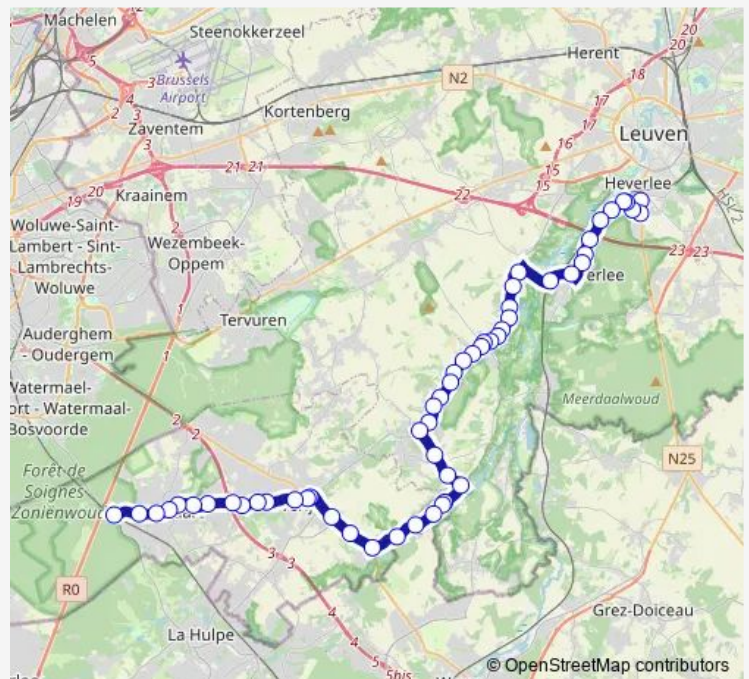

Bus 598 Heverlee - Oud-Heverlee - Overijse - Groenendaal

[Go to website](#)

Direction

Heverlee H.Hartinstituut — Groenendaal Station

48 stops

[Open route schedule](#)

- Heverlee H.Hartinstituut
- Heverlee Leopold-III laan
- Heverlee Middelweg
- Heverlee Waversebaan
- Heverlee Leopold3/Englebert
- Heverlee Boskantlaan
- Heverlee Raalbeeklaan
- Oud-Heverlee Wit Kruis
- Oud-Heverlee Genenhoek
- Oud-Heverlee Oude Molen
- Oud-Heverlee De Post
- Oud-Heverlee Station
- Korbeek-Dijle Stationsstraat
- Korbeek-Dijle De Beek
- Neerijse Pachthof Vrebos
- Neerijse Langerode
- Neerijse Eygenstraat
- Neerijse Kapel
- Neerijse Kerk
- Neerijse Stwg. nr.Leefdaal
- Neerijse Schaveystraat

Route schedule

Heverlee H.Hartinstituut — Groenendaal Station

Monday	16:20
Tuesday	15:55
Wednesday	12:15
Thursday	15:55
Friday	15:55
Saturday	—
Sunday	—

Route info

Direction: Heverlee H.Hartinstituut

Stops: 48

Trip Duration: 0 hour 51 min

598 — Groenendaal - Overijse - Oud-Heverlee - Heverlee

Neerijse Ganzemansstraat

Loonbeek Oud Station

Loonbeek Kerk

Loonbeek Kouterstraat

Loonbeek Kapelleke

Loonbeek Spitsberg